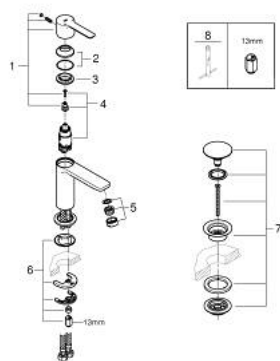

23 791 AL1 LINEARE JEDNORUČNA MIJEŠALICA ZA UMIVAONIK 1/2" XS-VELIČINA

OPIS PROIZVODA

- Colour: brushed hard graphite
- instalacija na 1 otvor
- metalna ručica
- GROHE SilkMove keramička kartuša 28 mm
- sa limitatorom temperature
- GROHE LongLife premaz
- GROHE EcoJoy tehnologija upotrebe manje količine vode i savršenog protoka
- GROHE SpeedClean perlator 5.7 l/min
- maximum flow rate (at 3 bar): 5 l/min
- SpeedClean perlator
- GROHE FastFixation Plus instalacijski sustav
- glatko tijelo s pop-up sifonom
- fleksibilne spojne cijevi

23 791 AL1 LINEARE JEDNORUČNA MIJEŠALICA ZA UMIVAONIK 1/2" XS-VELIČINA

REZERVNI DIJELOVI, ožujka 2019 – now

- 1: Ručica (Br. narudžbe 46980AL0)
 - 2: Kapica (Br. narudžbe 46581AL0)
 - 3: Prsten za učvršćivanje (Br. narudžbe 07419000)
 - 4: Kartuša (Br. narudžbe 46580000)
 - 5: Perlator (Br. narudžbe 48159AL0)
 - 6: Kontra matica (Br. narudžbe 46645000)
 - 7: Odvod s pritisni-otvori čepom (Br. narudžbe 65807AL0)
 - 8: Ključ za ugradnju (Br. narudžbe 19017000)*
- * Izborni dodaci