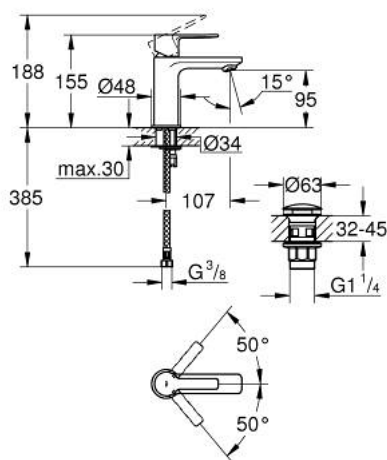

23 791 AL1 LINEARE JEDNORUČNA MIJEŠALICA ZA UMIVAONIK 1/2" XS-VELIČINA

OPIS PROIZVODA

- Colour: brushed hard graphite
- instalacija na 1 otvor
- metalna ručica
- GROHE SilkMove keramička kartuša 28 mm
- sa limitatorom temperature
- GROHE LongLife premaz
- GROHE EcoJoy tehnologija upotrebe manje količine vode i savršenog protoka
- GROHE SpeedClean perlator 5.7 l/min
- maximum flow rate (at 3 bar): 5 l/min
- SpeedClean perlator
- GROHE FastFixation Plus instalacijski sustav
- glatko tijelo s pop-up sifonom
- fleksibilne spojne cijevi

23 791 AL1 LINEARE JEDNORUČNA MIJEŠALICA ZA UMIVAONIK 1/2" XS-VELIČINA

REZERVNI DIJELOVI, ožujka 2019 – now

- 1: Ručica (Br. narudžbe 46980AL0)
 - 2: Kapica (Br. narudžbe 46581AL0)
 - 3: Prsten za učvršćivanje (Br. narudžbe 07419000)
 - 4: Kartuša (Br. narudžbe 46580000)
 - 5: Perlator (Br. narudžbe 48159AL0)
 - 6: Kontra matica (Br. narudžbe 46645000)
 - 7: Odvod s pritisni-otvori čepom (Br. narudžbe 65807AL0)
 - 8: Ključ za ugradnju (Br. narudžbe 19017000)*
- * Izborni dodaci