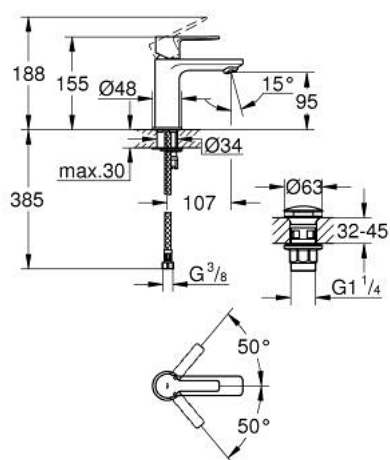

23 791 DC1 LINEARE JEDNORUČNA MIJEŠALICA ZA UMIVAONIK 1/2" XS-VELIČINA

OPIS PROIZVODA

- Colour: supersteel
- instalacija na 1 otvor
- metalna ručica
- GROHE SilkMove keramička kartuša 28 mm
- sa limitatorom temperature
- GROHE LongLife premaz
- GROHE EcoJoy tehnologija upotrebe manje količine vode i savršenog protoka
- maximum flow rate (at 3 bar): 5 l/min
- SpeedClean perlator
- GROHE FastFixation Plus instalacijski sustav
- glatko tijelo s pop-up sifonom
- fleksibilne spojne cijevi

23 791 DC1 LINEARE JEDNORUČNA MIJEŠALICA ZA UMIVAONIK 1/2" XS-VELIČINA

REZERVNI DIJELOVI, rujna 2016 – now

- 1: Ručica (Br. narudžbe 46980DC0)
 - 2: Kapica (Br. narudžbe 46581DC0)
 - 3: Prsten za učvršćivanje (Br. narudžbe 07419000)
 - 4: Kartuša (Br. narudžbe 46580000)
 - 5: Perlator (Br. narudžbe 48159DC0)
 - 6: Kontra matica (Br. narudžbe 46645000)
 - 7: Odvod s pritisni-otvori čepom (Br. narudžbe 65807DC0)
 - 8: Ključ za ugradnju (Br. narudžbe 19017000)*
- * Izborni dodaci