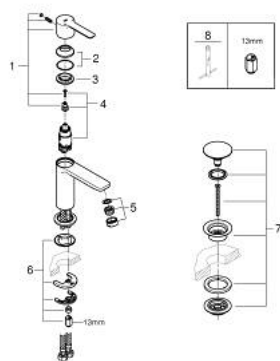

23 791 DC1 LINEARE JEDNORUČNA MIJEŠALICA ZA UMIVAONIK 1/2" XS-VELIČINA

OPIS PROIZVODA

- Colour: supersteel
- instalacija na 1 otvor
- metalna ručica
- GROHE SilkMove keramička kartuša 28 mm
- sa limitatorom temperature
- GROHE LongLife premaz
- GROHE EcoJoy tehnologija upotrebe manje količine vode i savršenog protoka
- maximum flow rate (at 3 bar): 5 l/min
- SpeedClean perlator
- GROHE FastFixation Plus instalacijski sustav
- glatko tijelo s pop-up sifonom
- fleksibilne spojne cijevi

23 791 DC1 LINEARE JEDNORUČNA MIJEŠALICA ZA UMIVAONIK 1/2" XS-VELIČINA

REZERVNI DIJELOVI, rujna 2016 – now

- 1: Ručica (Br. narudžbe 46980DC0)
 - 2: Kapica (Br. narudžbe 46581DC0)
 - 3: Prsten za učvršćivanje (Br. narudžbe 07419000)
 - 4: Kartuša (Br. narudžbe 46580000)
 - 5: Perlator (Br. narudžbe 48159DC0)
 - 6: Kontra matica (Br. narudžbe 46645000)
 - 7: Odvod s pritisni-otvori čepom (Br. narudžbe 65807DC0)
 - 8: Ključ za ugradnju (Br. narudžbe 19017000)*
- * Izborni dodaci