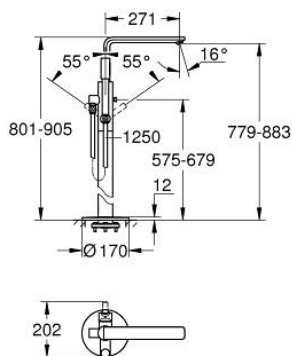

23 792 001 LINEARE JEDNORUČNA MIJEŠALICA ZA KADU 1/2", UGRADBENA U POD

OPIS PROIZVODA

- Colour: chrome
- set za završnu instalaciju za 45 984
- bez ugradbene kutije
- GROHE SilkMove keramička kartuša 35 mm
- sa limitatorom temperature
- GROHE LongLife premaz
- automatski prebacivač: kada/tuš
- izljev s perlatorom
- projekcija 271 mm
- integrirani nepovratni ventil u izlaznoj cijevi za tuš 1/2"
- s držačem za tuš
- metal stick hand shower
- shower hose 1250 mm
- zaštićeno protiv povrata vode
- min. preporučeni tlak 1.0 bar

23 792 001 LINEARE JEDNORUČNA MIJEŠALICA ZA KADU 1/2", UGRADBENA U POD

REZERVNI DIJELOVI, srpnja 2016 – now

- 1: Ručica (Br. narudžbe 46983000)
- 2: Kartuša (Br. narudžbe 46374000)
- 3: Perlator (Br. narudžbe 13941000)
- 4: Filter za prljavštinu (Br. narudžbe 0700200M)
- 5: Ručica za prebacivanje (Br. narudžbe 64989000)
- 6: Prebacivač (Br. narudžbe 65655000)
- 7: Nepovratni ventil (Br. narudžbe 08565000)