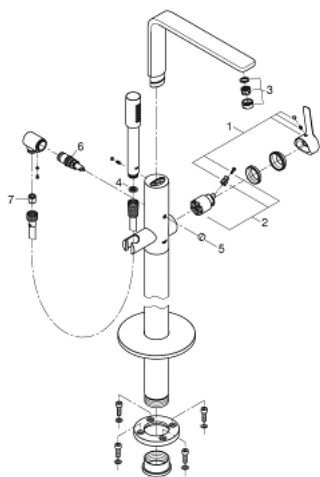

23 792 001 LINEARE JEDNORUČNA MIJEŠALICA ZA KADU 1/2", UGRADBENA U POD

OPIS PROIZVODA

- Colour: chrome
- set za završnu instalaciju za 45 984
- bez ugradbene kutije
- GROHE SilkMove keramička kartuša 35 mm
- sa limitatorom temperature
- GROHE LongLife premaz
- automatski prebacivač: kada/tuš
- izljev s perlatorom
- projekcija 271 mm
- integrirani nepovratni ventil u izlaznoj cijevi za tuš 1/2"
- s držačem za tuš
- metal stick hand shower
- shower hose 1250 mm
- zaštićeno protiv povrata vode
- min. preporučeni tlak 1.0 bar

23 792 001 LINEARE JEDNORUČNA MIJEŠALICA ZA KADU 1/2", UGRADBENA U POD

REZERVNI DIJELOVI, srpnja 2016 – now

- 1: Ručica (Br. narudžbe 46983000)
- 2: Kartuša (Br. narudžbe 46374000)
- 3: Perlator (Br. narudžbe 13941000)
- 4: Filter za prljavštinu (Br. narudžbe 0700200M)
- 5: Ručica za prebacivanje (Br. narudžbe 64989000)
- 6: Prebacivač (Br. narudžbe 65655000)
- 7: Nepovratni ventil (Br. narudžbe 08565000)