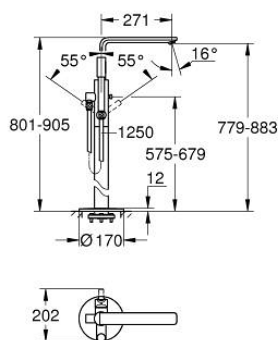

23 792 AL1 LINEARE JEDNORUČNA MIJEŠALICA ZA KADU 1/2", UGRADBENA U POD

OPIS PROIZVODA

- Colour: brushed hard graphite
- set za završnu instalaciju za 45 984
- bez ugradbene kutije
- GROHE SilkMove keramička kartuša 35 mm
- sa limitatorom temperature
- GROHE LongLife premaz
- automatski prebacivač: kada/tuš
- zakretni izljev sa perlatorom i sa stop limitatorom
- projekcija 271 mm
- integrirani nepovratni ventil u izlaznoj cijevi za tuš 1/2"
- s držačem za tuš
- metal stick hand shower
- shower hose 1250 mm
- zaštićeno protiv povrata vode
- min. preporučeni tlak 1.0 bar

23 792 AL1 LINEARE JEDNORUČNA MIJEŠALICA ZA KADU 1/2", UGRADBENA U POD

REZERVNI DIJELOVI, ožujka 2019 – now

- 1: Ručica (Br. narudžbe 46983AL0)
- 2: Kartuša (Br. narudžbe 46374000)
- 3: Perlator (Br. narudžbe 13941AL0)
- 4: Filter za prljavštinu (Br. narudžbe 0700200M)
- 5: Ručica za prebacivanje (Br. narudžbe 64989AL0)
- 6: Prebacivač (Br. narudžbe 65655AL0)
- 7: Nepovratni ventil (Br. narudžbe 08565000)