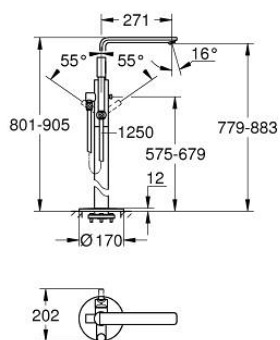

23 792 DC1 LINEARE JEDNORUČNA MIJEŠALICA ZA KADU 1/2", UGRADBENA U POD

OPIS PROIZVODA

- Colour: supersteel
- set za završnu instalaciju za 45 984
- bez ugradbene kutije
- GROHE SilkMove keramička kartuša 35 mm
- sa limitatorom temperature
- GROHE LongLife premaz
- automatski prebacivač: kada/tuš
- zakretni izljev sa perlatorom i sa stop limitatorom
- projekcija 271 mm
- integrirani nepovratni ventil u izlaznoj cijevi za tuš 1/2"
- s držačem za tuš
- metal stick hand shower
- shower hose 1250 mm
- zaštićeno protiv povrata vode
- min. preporučeni tlak 1.0 bar

23 792 DC1 LINEARE JEDNORUČNA MIJEŠALICA ZA KADU 1/2", UGRADBENA U POD

REZERVNI DIJELOVI, rujna 2016 – now

- 1: Ručica (Br. narudžbe 46983DC0)
- 2: Kartuša (Br. narudžbe 46374000)
- 3: Perlator (Br. narudžbe 13941DC0)
- 4: Filter za prljavštinu (Br. narudžbe 0700200M)
- 5: Ručica za prebacivanje (Br. narudžbe 64989DC0)
- 6: Prebacivač (Br. narudžbe 65655DC0)
- 7: Nepovratni ventil (Br. narudžbe 08565000)