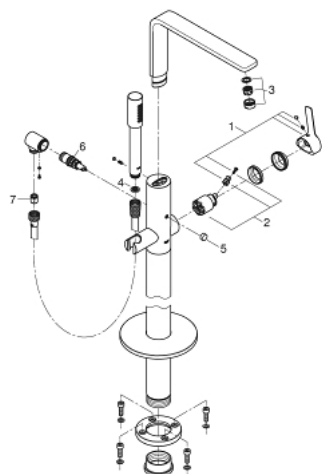

23 792 DC1 LINEARE JEDNORUČNA MIJEŠALICA ZA KADU 1/2", UGRADBENA U POD

OPIS PROIZVODA

- Colour: supersteel
- set za završnu instalaciju za 45 984
- bez ugradbene kutije
- GROHE SilkMove keramička kartuša 35 mm
- sa limitatorom temperature
- GROHE LongLife premaz
- automatski prebacivač: kada/tuš
- zakretni izljev sa perlatorom i sa stop limitatorom
- projekcija 271 mm
- integrirani nepovratni ventil u izlaznoj cijevi za tuš 1/2"
- s držačem za tuš
- metal stick hand shower
- shower hose 1250 mm
- zaštićeno protiv povrata vode
- min. preporučeni tlak 1.0 bar

23 792 DC1 LINEARE JEDNORUČNA MIJEŠALICA ZA KADU 1/2", UGRADBENA U POD

REZERVNI DIJELOVI, rujna 2016 – now

- 1: Ručica (Br. narudžbe 46983DC0)
- 2: Kartuša (Br. narudžbe 46374000)
- 3: Perlator (Br. narudžbe 13941DC0)
- 4: Filter za prljavštinu (Br. narudžbe 0700200M)
- 5: Ručica za prebacivanje (Br. narudžbe 64989DC0)
- 6: Prebacivač (Br. narudžbe 65655DC0)
- 7: Nepovratni ventil (Br. narudžbe 08565000)