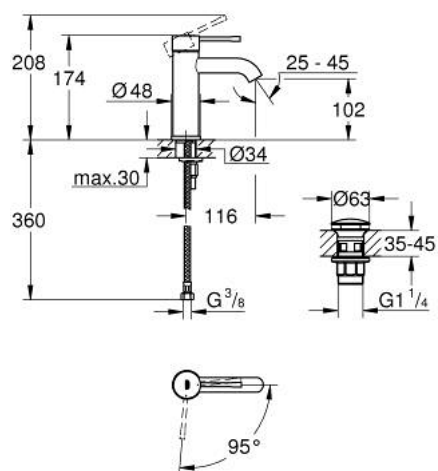

23 797 001 ESSENCE JEDNORUČNA MIJEŠALICA ZA UMIVAONIK 3/8" S-VELIČINA

OPIS PROIZVODA

- Colour: chrome
- instalacija na 1 otvor
- metalna ručica
- GROHE SilkMove keramička kartuša 28 mm
- OpenCold - cold water flow in mid-lever position
- sa limitatorom temperature
- GROHE LongLife premaz
- GROHE EcoJoy tehnologija upotrebe manje količine vode i savršenog protoka
- maximum flow rate (at 3 bar): 5.7 l/min
- GROHE FastFixation Plus instalacijski sustav
- glatko tijelo
- waste set with push-open plug
- fleksibilne spojne cijevi

23 797 001 ESSENCE JEDNORUČNA MIJEŠALICA ZA UMIVAONIK 3/8" S-VELIČINA

REZERVNI DIJELOVI, prosinca 2021 – now

- 1: Ručica (Br. narudžbe 46918000)
 - 2: Prsten za učvršćivanje (Br. narudžbe 46715000)
 - 3: Kartuša (Br. narudžbe 46580000)
 - 4: Perlator (Br. narudžbe 48270000)
 - 5: Rozeta (Br. narudžbe 48603000)
 - 6: Kontra matica (Br. narudžbe 46645000)
 - 7: Odvod s pritisni-otvori čepom (Br. narudžbe 65807000)
 - 8: Ključ za ugradnju (Br. narudžbe 19017000)*
- * Izborni dodaci