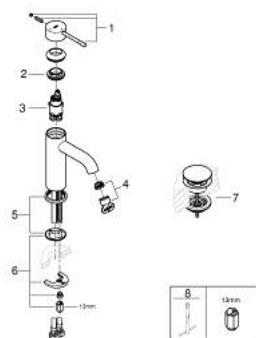

23 797 001 ESSENCE JEDNORUČNA MIJEŠALICA ZA UMIVAONIK 3/8" S-VELIČINA

OPIS PROIZVODA

- Colour: chrome
- instalacija na 1 otvor
- metalna ručica
- GROHE SilkMove keramička kartuša 28 mm
- OpenCold - cold water flow in mid-lever position
- sa limitatorom temperature
- GROHE LongLife premaz
- GROHE EcoJoy tehnologija upotrebe manje količine vode i savršenog protoka
- maximum flow rate (at 3 bar): 5.7 l/min
- GROHE FastFixation Plus instalacijski sustav
- glatko tijelo
- waste set with push-open plug
- fleksibilne spojne cijevi

23 797 001 ESSENCE JEDNORUČNA MIJEŠALICA ZA UMIVAONIK 3/8" S-VELIČINA

REZERVNI DIJELOVI, prosinca 2021 – now

- 1: Ručica (Br. narudžbe 46918000)
 - 2: Prsten za učvršćivanje (Br. narudžbe 46715000)
 - 3: Kartuša (Br. narudžbe 46580000)
 - 4: Perlator (Br. narudžbe 48270000)
 - 5: Rozeta (Br. narudžbe 48603000)
 - 6: Kontra matica (Br. narudžbe 46645000)
 - 7: Odvod s pritisni-otvori čepom (Br. narudžbe 65807000)
 - 8: Ključ za ugradnju (Br. narudžbe 19017000)*
- * Izborni dodaci