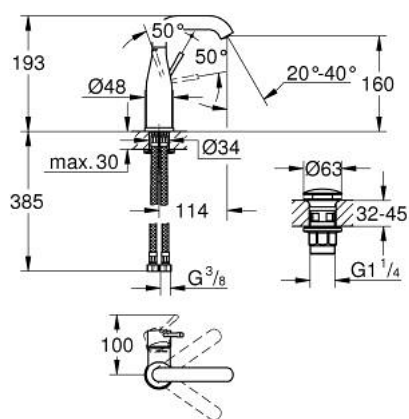

## 23 798 001 ESSENCE JEDNORUČNA MIJEŠALICA ZA UMIVAONIK 1/2" M-VELIČINA

### OPIS PROIZVODA

- Colour: chrome
- instalacija na 1 otvor
- metalna ručica
- GROHE SilkMove keramička kartuša 28 mm
- sa limitatorom temperature
- GROHE LongLife premaz
- GROHE EcoJoy tehnologija upotrebe manje količine vode i savršenog protoka
- maximum flow rate (at 3 bar): 5.7 l/min
- GROHE AquaGuide prilagodiv perlator
- GROHE FastFixation Plus instalacijski sustav
- zakretni izljev sa perlatorom i sa stop limitatorom
- glatko tijelo
- waste set with push-open plug
- fleksibilne spojne cijevi
- min. preporučeni tlak 1.0 bar

### REZERVNI DIJELOVI, prosinca 2021 – now

- 1: Ručica (Br. narudžbe 46919000)
- 2: Kartuša (Br. narudžbe 46580000)
- 3: screw ring (Br. narudžbe 48591000)
- 4: Zakretni izljev (Br. narudžbe 13373000)
- 4.1: Perlator (Br. narudžbe 48270000)
- 4.2: Pokrovni prsten (Br. narudžbe 0128500M)
- 4.3: Sigurnosni prsten (Br. narudžbe 4826600M)
- 5: Rozeta (Br. narudžbe 48603000)
- 6: Kontra matica (Br. narudžbe 46645000)
- 7: Spojna cijev (Br. narudžbe 46255000)
- 8: Odvod s pritisni-otvori čepom (Br. narudžbe 65807000)
- 9: Ključ za ugradnju (Br. narudžbe 19017000)\*