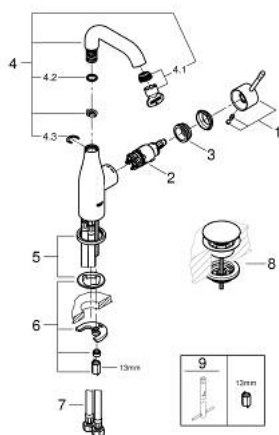

## 23 798 001 ESSENCE JEDNORUČNA MIJEŠALICA ZA UMIVAONIK 1/2" M-VELIČINA

### OPIS PROIZVODA

- Colour: chrome
- instalacija na 1 otvor
- metalna ručica
- GROHE SilkMove keramička kartuša 28 mm
- sa limitatorom temperature
- GROHE LongLife premaz
- GROHE EcoJoy tehnologija upotrebe manje količine vode i savršenog protoka
- maximum flow rate (at 3 bar): 5.7 l/min
- GROHE AquaGuide prilagodiv perlator
- GROHE FastFixation Plus instalacijski sustav
- zakretni izljev sa perlatorom i sa stop limitatorom
- glatko tijelo
- waste set with push-open plug
- fleksibilne spojne cijevi
- min. preporučeni tlak 1.0 bar

### REZERVNI DIJELOVI, prosinca 2021 – now

- 1: Ručica (Br. narudžbe 46919000)
- 2: Kartuša (Br. narudžbe 46580000)
- 3: screw ring (Br. narudžbe 48591000)
- 4: Zakretni izljev (Br. narudžbe 13373000)
- 4.1: Perlator (Br. narudžbe 48270000)
- 4.2: Pokrovni prsten (Br. narudžbe 0128500M)
- 4.3: Sigurnosni prsten (Br. narudžbe 4826600M)
- 5: Rozeta (Br. narudžbe 48603000)
- 6: Kontra matica (Br. narudžbe 46645000)
- 7: Spojna cijev (Br. narudžbe 46255000)
- 8: Odvod s pritisni-otvori čepom (Br. narudžbe 65807000)
- 9: Ključ za ugradnju (Br. narudžbe 19017000)\*