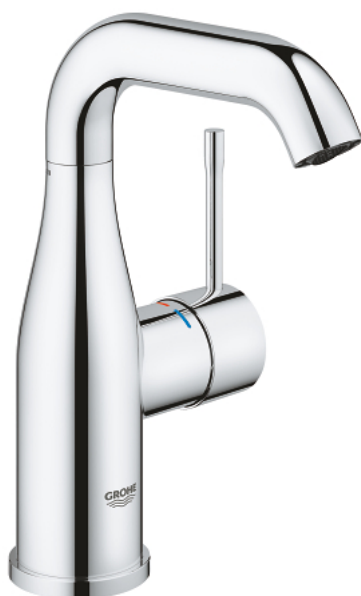

## 23 798 001 ESSENCE JEDNORUČNA MIJEŠALICA ZA UMIVAONIK 1/2" M-VELIČINA

### OPIS PROIZVODA

- Colour: chrome
- instalacija na 1 otvor
- metalna ručica
- GROHE SilkMove keramička kartuša 28 mm
- sa limitatorom temperature
- GROHE LongLife premaz
- GROHE EcoJoy tehnologija upotrebe manje količine vode i savršenog protoka
- maximum flow rate (at 3 bar): 5.7 l/min
- GROHE AquaGuide prilagodiv perlator
- GROHE FastFixation Plus instalacijski sustav
- zakretni izljev sa perlatorom i sa stop limitatorom
- glatko tijelo
- waste set with push-open plug
- fleksibilne spojne cijevi
- min. preporučeni tlak 1.0 bar