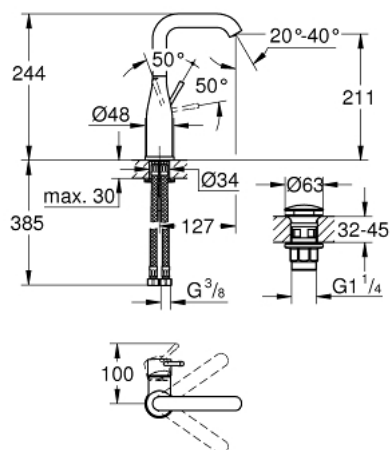

## 23 799 001 ESSENCE JEDNORUČNA MIJEŠALICA ZA UMIVAONIK 1/2" L-VELIČINA

### OPIS PROIZVODA

- Colour: chrome
- instalacija na 1 otvor
- metalna ručica
- GROHE SilkMove keramička kartuša 28 mm
- sa limitatorom temperature
- GROHE LongLife premaz
- GROHE EcoJoy tehnologija upotrebe manje količine vode i savršenog protoka
- maximum flow rate (at 3 bar): 5.7 l/min
- GROHE AquaGuide prilagodiv perlator
- GROHE FastFixation Plus instalacijski sustav
- zakretni izljev sa perlatorom i sa stop limitatorom
- glatko tijelo
- waste set with push-open plug
- fleksibilne spojne cijevi
- min. preporučeni tlak 1.0 bar

### REZERVNI DIJELOVI, prosinca 2021 – now

- 1: Ručica (Br. narudžbe 46919000)
- 2: Kartuša (Br. narudžbe 46580000)
- 3: screw ring (Br. narudžbe 48591000)
- 4: Zakretni izljev (Br. narudžbe 13374000)
- 4.1: Perlator (Br. narudžbe 48270000)
- 4.2: Pokrovni prsten (Br. narudžbe 0128500M)
- 4.3: Sigurnosni prsten (Br. narudžbe 4826600M)
- 5: Rozeta (Br. narudžbe 48603000)
- 6: Kontra matica (Br. narudžbe 46645000)
- 7: Spojna cijev (Br. narudžbe 46255000)
- 8: Odvod s pritisni-otvori čepom (Br. narudžbe 65807000)
- 9: Ključ za ugradnju (Br. narudžbe 19017000)\*