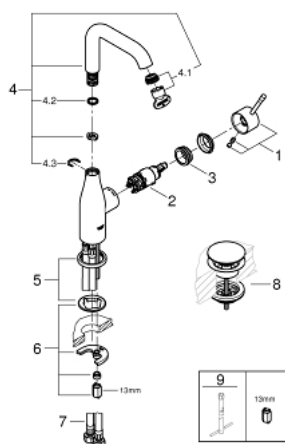

## 23 799 001 ESSENCE JEDNORUČNA MIJEŠALICA ZA UMIVAONIK 1/2" L-VELIČINA

### OPIS PROIZVODA

- Colour: chrome
- instalacija na 1 otvor
- metalna ručica
- GROHE SilkMove keramička kartuša 28 mm
- sa limitatorom temperature
- GROHE LongLife premaz
- GROHE EcoJoy tehnologija upotrebe manje količine vode i savršenog protoka
- maximum flow rate (at 3 bar): 5.7 l/min
- GROHE AquaGuide prilagodiv perlator
- GROHE FastFixation Plus instalacijski sustav
- zakretni izljev sa perlatorom i sa stop limitatorom
- glatko tijelo
- waste set with push-open plug
- fleksibilne spojne cijevi
- min. preporučeni tlak 1.0 bar

### REZERVNI DIJELOVI, prosinca 2021 – now

- 1: Ručica (Br. narudžbe 46919000)
- 2: Kartuša (Br. narudžbe 46580000)
- 3: screw ring (Br. narudžbe 48591000)
- 4: Zakretni izljev (Br. narudžbe 13374000)
- 4.1: Perlator (Br. narudžbe 48270000)
- 4.2: Pokrovni prsten (Br. narudžbe 0128500M)
- 4.3: Sigurnosni prsten (Br. narudžbe 4826600M)
- 5: Rozeta (Br. narudžbe 48603000)
- 6: Kontra matica (Br. narudžbe 46645000)
- 7: Spojna cijev (Br. narudžbe 46255000)
- 8: Odvod s pritisni-otvori čepom (Br. narudžbe 65807000)
- 9: Ključ za ugradnju (Br. narudžbe 19017000)\*