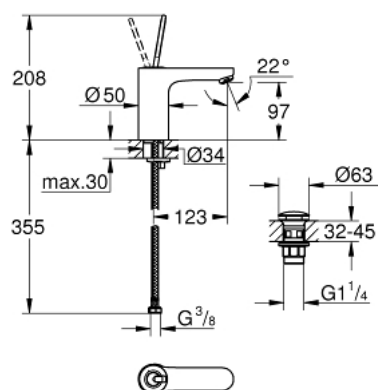

23 800 000 GET JEDNORUČNA MIJEŠALICA ZA UMIVAONIK 1/2" M-VELIČINA

OPIS PROIZVODA

- Colour: chrome
- instalacija na 1 otvor
- metalna ručica
- GROHE FeatherControl Joystick kartuša
- GROHE LongLife premaz
- GROHE EcoJoy tehnologija upotrebe manje količine vode i savršenog protoka
- GROHE SpeedClean perlator 5.7 l/min
- glatko tijelo
- waste set with push-open plug
- fleksibilne spojne cijevi
- GROHE FastFixation instalacijski sustav
- GROHE QuickTool included

23 800 000 GET JEDNORUČNA MIJEŠALICA ZA UMIVAONIK 1/2" M-VELIČINA

REZERVNI DIJELOVI, rujna 2016 – now

- 1: Ručica (Br. narudžbe 46906000)
- 2: Kartuša (Br. narudžbe 46907000)
- 3: Kontra matica (Br. narudžbe 46671000)
- 4: Perlator (Br. narudžbe 48159000)
- 5: Ključ za ugradnju (Br. narudžbe 19017000)*