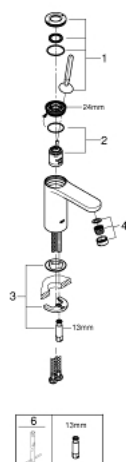

23 800 000 GET JEDNORUČNA MIJEŠALICA ZA UMIVAONIK 1/2" M-VELIČINA

OPIS PROIZVODA

- Colour: chrome
- instalacija na 1 otvor
- metalna ručica
- GROHE FeatherControl Joystick kartuša
- GROHE LongLife premaz
- GROHE EcoJoy tehnologija upotrebe manje količine vode i savršenog protoka
- GROHE SpeedClean perlator 5.7 l/min
- glatko tijelo
- waste set with push-open plug
- fleksibilne spojne cijevi
- GROHE FastFixation instalacijski sustav
- GROHE QuickTool included

23 800 000 GET JEDNORUČNA MIJEŠALICA ZA UMIVAONIK 1/2" M-VELIČINA

REZERVNI DIJELOVI, rujna 2016 – now

- 1: Ručica (Br. narudžbe 46906000)
- 2: Kartuša (Br. narudžbe 46907000)
- 3: Kontra matica (Br. narudžbe 46671000)
- 4: Perlator (Br. narudžbe 48159000)
- 5: Ključ za ugradnju (Br. narudžbe 19017000)*