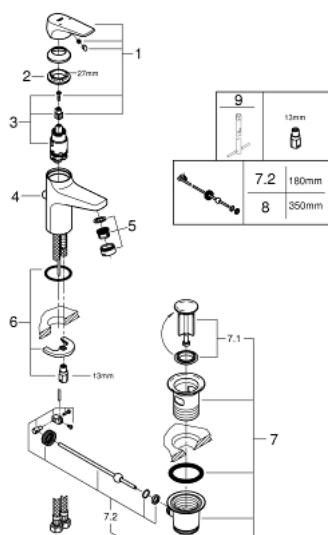

## 23 801 000 BAUFLOW JEDNORUČNA MIJEŠALICA ZA UMIVAONIK 3/8" S-VELIČINA

### OPIS PROIZVODA

- Colour: chrome
- instalacija na 1 otvor
- metalna ručica
- GROHE SilkMove keramička kartuša 28 mm
- sa limitatorom temperature
- GROHE LongLife premaz
- GROHE EcoJoy tehnologija upotrebe manje količine vode i savršenog protoka
- maximum flow rate (at 3 bar): 5 l/min
- sustav brze instalacije
- plastični pop-up sifon 1 1/4"
- fleksibilne spojne cijevi

### REZERVNI DIJELOVI, studenoga 2016 – now

- 1: Ručica (Br. narudžbe 46701000)
  - 2: Prsten za učvršćivanje (Br. narudžbe 46715000)
  - 3: Kartuša (Br. narudžbe 46580000)
  - 4: Šipka za gornji dio sifona (Br. narudžbe 06329000)
  - 5: Perlator (Br. narudžbe 48159000)
  - 6: Kontra matica (Br. narudžbe 46249000)
  - 7: Odljevni set 1 1/4" (Br. narudžbe 28910000)
  - 7.1: Utičnica (Br. narudžbe 07182000)
  - 7.2: Ekscentrična šipka (Br. narudžbe 07052000)
  - 8: Ekscentrična šipka (Br. narudžbe 07341000)\*
  - 9: Ključ za ugradnju (Br. narudžbe 19017000)\*
- \* Izborni dodaci