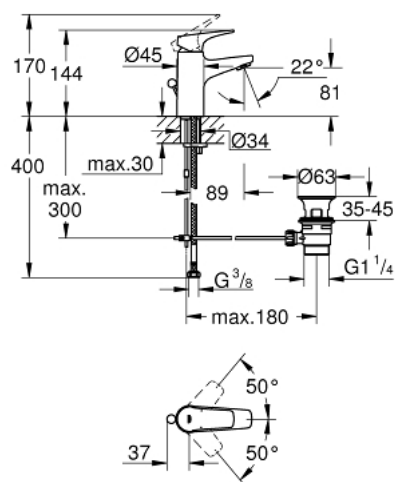

## 23 801 000 BAUFLOW JEDNORUČNA MIJEŠALICA ZA UMIVAONIK 3/8" S-VELIČINA

### OPIS PROIZVODA

- Colour: chrome
- instalacija na 1 otvor
- metalna ručica
- GROHE SilkMove keramička kartuša 28 mm
- sa limitatorom temperature
- GROHE LongLife premaz
- GROHE EcoJoy tehnologija upotrebe manje količine vode i savršenog protoka
- maximum flow rate (at 3 bar): 5 l/min
- sustav brze instalacije
- plastični pop-up sifon 1 1/4"
- fleksibilne spojne cijevi

### REZERVNI DIJELOVI, studenoga 2016 – now

- 1: Ručica (Br. narudžbe 46701000)
  - 2: Prsten za učvršćivanje (Br. narudžbe 46715000)
  - 3: Kartuša (Br. narudžbe 46580000)
  - 4: Šipka za gornji dio sifona (Br. narudžbe 06329000)
  - 5: Perlator (Br. narudžbe 48159000)
  - 6: Kontra matica (Br. narudžbe 46249000)
  - 7: Odljevni set 1 1/4" (Br. narudžbe 28910000)
  - 7.1: Utičnica (Br. narudžbe 07182000)
  - 7.2: Ekscentrična šipka (Br. narudžbe 07052000)
  - 8: Ekscentrična šipka (Br. narudžbe 07341000)\*
  - 9: Ključ za ugradnju (Br. narudžbe 19017000)\*
- \* Izborni dodaci