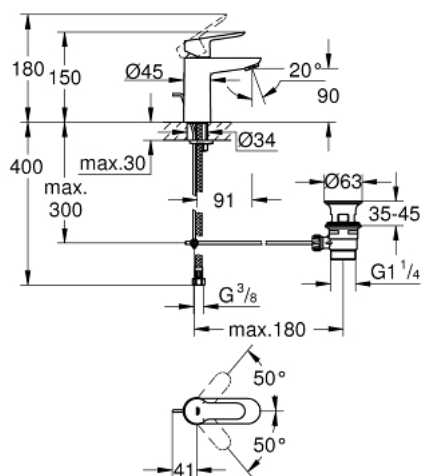

## 23 802 000 BAUEDGE JEDNORUČNA MIJEŠALICA ZA UMIVAONIK 3/8" S-VELIČINA

### OPIS PROIZVODA

- Colour: chrome
- instalacija na 1 otvor
- metalna ručica
- GROHE SilkMove keramička kartuša 28 mm
- sa limitatorom temperature
- GROHE LongLife premaz
- GROHE EcoJoy tehnologija upotrebe manje količine vode i savršenog protoka
- maximum flow rate (at 3 bar): 5 l/min
- sustav brze instalacije
- plastični pop-up sifon 1 1/4"
- fleksibilne spojne cijevi

### REZERVNI DIJELOVI, studenoga 2016 – now

- 1: Ručica (Br. narudžbe 46697000)
- 2: Prsten za učvršćivanje (Br. narudžbe 46715000)
- 3: Kartuša (Br. narudžbe 46580000)
- 4: Šipka za gornji dio sifona (Br. narudžbe 46739000)
- 5: Perlator (Br. narudžbe 48159000)
- 6: Kontra matica (Br. narudžbe 46249000)
- 7: Odljevni set 1 1/4" (Br. narudžbe 28910000)
- 7.1: Utičnica (Br. narudžbe 07182000)
- 7.2: Ekscentrična šipka (Br. narudžbe 07052000)
- 8: Ekscentrična šipka (Br. narudžbe 07341000)\*
- 9: Ključ za ugradnju (Br. narudžbe 19017000)\*