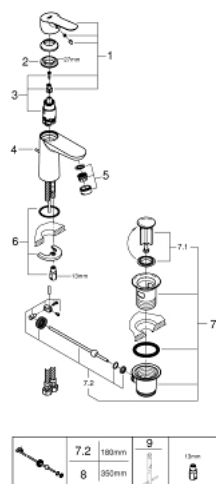

## 23 802 000 BAUEDGE JEDNORUČNA MIJEŠALICA ZA UMIVAONIK 3/8" S-VELIČINA

### OPIS PROIZVODA

- Colour: chrome
- instalacija na 1 otvor
- metalna ručica
- GROHE SilkMove keramička kartuša 28 mm
- sa limitatorom temperature
- GROHE LongLife premaz
- GROHE EcoJoy tehnologija upotrebe manje količine vode i savršenog protoka
- maximum flow rate (at 3 bar): 5 l/min
- sustav brze instalacije
- plastični pop-up sifon 1 1/4"
- fleksibilne spojne cijevi

### REZERVNI DIJELOVI, studenoga 2016 – now

- 1: Ručica (Br. narudžbe 46697000)
- 2: Prsten za učvršćivanje (Br. narudžbe 46715000)
- 3: Kartuša (Br. narudžbe 46580000)
- 4: Šipka za gornji dio sifona (Br. narudžbe 46739000)
- 5: Perlator (Br. narudžbe 48159000)
- 6: Kontra matica (Br. narudžbe 46249000)
- 7: Odljevni set 1 1/4" (Br. narudžbe 28910000)
- 7.1: Utičnica (Br. narudžbe 07182000)
- 7.2: Ekscentrična šipka (Br. narudžbe 07052000)
- 8: Ekscentrična šipka (Br. narudžbe 07341000)\*
- 9: Ključ za ugradnju (Br. narudžbe 19017000)\*