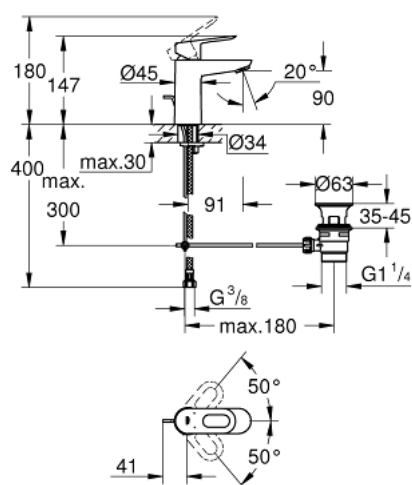

23 803 000 BAULOOP JEDNORUČNA MIJEŠALICA ZA UMIVAONIK 3/8" S-VELIČINA

OPIS PROIZVODA

- Colour: chrome
- instalacija na 1 otvor
- metalna ručica
- GROHE SilkMove keramička kartuša 28 mm
- sa limitatorom temperature
- GROHE LongLife premaz
- AquaCalibrator
- maximum flow rate (at 3 bar): 5 l/min
- sustav brze instalacije
- plastični pop-up sifon 1 1/4"
- fleksibilne spojne cijevi

23 803 000 BAULOOP JEDNORUČNA MIJEŠALICA ZA UMIVAONIK 3/8" S-VELIČINA

REZERVNI DIJELOVI, studenoga 2016 – now

- 1: Ručica (Br. narudžbe 46695000)
- 2: Prsten za učvršćivanje (Br. narudžbe 46715000)
- 3: Kartuša (Br. narudžbe 46580000)
- 4: Šipka za gornji dio sifona (Br. narudžbe 46739000)
- 5: Perlator (Br. narudžbe 48159000)
- 6: Kontra matica (Br. narudžbe 46249000)
- 7: Odljevni set 1 1/4" (Br. narudžbe 28910000)
- 7.1: Utičnica (Br. narudžbe 07182000)
- 7.2: Ekscentrična šipka (Br. narudžbe 07052000)
- 8: Ekscentrična šipka (Br. narudžbe 07341000)*
- 9: Ključ za ugradnju (Br. narudžbe 19017000)*