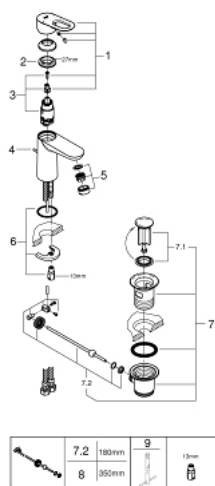

23 803 000 BAULOOP JEDNORUČNA MIJEŠALICA ZA UMIVAONIK 3/8" S-VELIČINA

OPIS PROIZVODA

- Colour: chrome
- instalacija na 1 otvor
- metalna ručica
- GROHE SilkMove keramička kartuša 28 mm
- sa limitatorom temperature
- GROHE LongLife premaz
- AquaCalibrator
- maximum flow rate (at 3 bar): 5 l/min
- sustav brze instalacije
- plastični pop-up sifon 1 1/4"
- fleksibilne spojne cijevi

23 803 000 BAULOOP JEDNORUČNA MIJEŠALICA ZA UMIVAONIK 3/8" S-VELIČINA

REZERVNI DIJELOVI, studenoga 2016 – now

- 1: Ručica (Br. narudžbe 46695000)
- 2: Prsten za učvršćivanje (Br. narudžbe 46715000)
- 3: Kartuša (Br. narudžbe 46580000)
- 4: Šipka za gornji dio sifona (Br. narudžbe 46739000)
- 5: Perlator (Br. narudžbe 48159000)
- 6: Kontra matica (Br. narudžbe 46249000)
- 7: Odljevni set 1 1/4" (Br. narudžbe 28910000)
- 7.1: Utičnica (Br. narudžbe 07182000)
- 7.2: Ekscentrična šipka (Br. narudžbe 07052000)
- 8: Ekscentrična šipka (Br. narudžbe 07341000)*
- 9: Ključ za ugradnju (Br. narudžbe 19017000)*