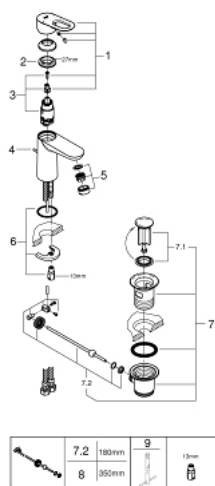

23 803 000 BAULOOP JEDNORUČNA MIJEŠALICA ZA UMIVAONIK 3/8" S-VELIČINA

OPIS PROIZVODA

- Colour: chrome
- instalacija na 1 otvor
- metalna ručica
- GROHE SilkMove keramička kartuša 28 mm
- sa limitatorom temperature
- GROHE LongLife premaz
- GROHE EcoJoy tehnologija upotrebe manje količine vode i savršenog protoka
- maximum flow rate (at 3 bar): 5 l/min
- sustav brze instalacije
- plastični pop-up sifon 1 1/4"
- fleksibilne spojne cijevi

23 803 000 BAULOOP JEDNORUČNA MIJEŠALICA ZA UMIVAONIK 3/8" S-VELIČINA

REZERVNI DIJELOVI, studenoga 2016 – now

- 1: Ručica (Br. narudžbe 46695000)
- 2: Prsten za učvršćivanje (Br. narudžbe 46715000)
- 3: Kartuša (Br. narudžbe 46580000)
- 4: Šipka za gornji dio sifona (Br. narudžbe 46739000)
- 5: Perlator (Br. narudžbe 48159000)
- 6: Kontra matica (Br. narudžbe 46249000)
- 7: Odljevni set 1 1/4" (Br. narudžbe 28910000)
- 7.1: Utičnica (Br. narudžbe 07182000)
- 7.2: Ekscentrična šipka (Br. narudžbe 07052000)
- 8: Ekscentrična šipka (Br. narudžbe 07341000)*
- 9: Ključ za ugradnju (Br. narudžbe 19017000)*