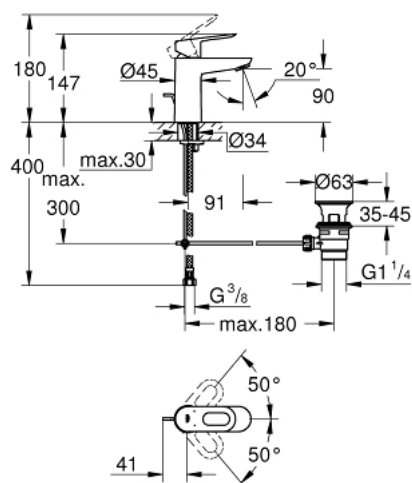

23 803 000 BAULOOP JEDNORUČNA MIJEŠALICA ZA UMIVAONIK 3/8" S-VELIČINA

OPIS PROIZVODA

- Colour: chrome
- instalacija na 1 otvor
- metalna ručica
- GROHE SilkMove keramička kartuša 28 mm
- sa limitatorom temperature
- GROHE LongLife premaz
- GROHE EcoJoy tehnologija upotrebe manje količine vode i savršenog protoka
- maximum flow rate (at 3 bar): 5 l/min
- sustav brze instalacije
- plastični pop-up sifon 1 1/4"
- fleksibilne spojne cijevi

23 803 000 BAULOOP JEDNORUČNA MIJEŠALICA ZA UMIVAONIK 3/8" S-VELIČINA

REZERVNI DIJELOVI, studenoga 2016 – now

- 1: Ručica (Br. narudžbe 46695000)
- 2: Prsten za učvršćivanje (Br. narudžbe 46715000)
- 3: Kartuša (Br. narudžbe 46580000)
- 4: Šipka za gornji dio sifona (Br. narudžbe 46739000)
- 5: Perlator (Br. narudžbe 48159000)
- 6: Kontra matica (Br. narudžbe 46249000)
- 7: Odljevni set 1 1/4" (Br. narudžbe 28910000)
- 7.1: Utičnica (Br. narudžbe 07182000)
- 7.2: Ekscentrična šipka (Br. narudžbe 07052000)
- 8: Ekscentrična šipka (Br. narudžbe 07341000)*
- 9: Ključ za ugradnju (Br. narudžbe 19017000)*