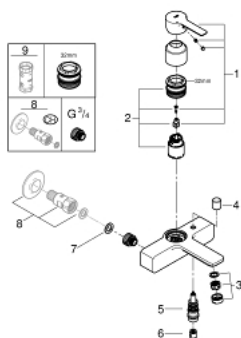

23 820 001 LINEARE JEDNORUČNA MIJEŠALICA ZA KADU 3/4"

OPIS PROIZVODA

- Colour: chrome
- zidna ugradnja
- metalna ručica
- GROHE SilkMove keramička kartuša 35 mm
- sa limitatorom temperature
- GROHE LongLife premaz
- automatski prebacivač: kada/tuš
- perlator
- izlaz za tuš 1/2"
- integrirani nepovratni ventil
- skrivene S-jedinice
- without straight unions
- udaljenost od središta 153 mm
- zaštićeno protiv povrata vode
- min. preporučeni tlak 1.0 bar

23 820 001 LINEARE JEDNORUČNA MIJEŠALICA ZA KADU 3/4"

REZERVNI DIJELOVI, travnja 2017 – now

- 1: Ručica (Br. narudžbe 46987000)
 - 2: Kartuša (Br. narudžbe 46374000)
 - 3: Perlator (Br. narudžbe 13952000)
 - 4: Ručica za prebacivanje (Br. narudžbe 64309000)
 - 5: Prebacivač (Br. narudžbe 46947000)
 - 6: Nepovratni ventil (Br. narudžbe 08565000)
 - 7: Brtva (Br. narudžbe 0138600M)
 - 8: Ravna veza, s mogućnošću zaključavanja (Br. narudžbe 12065000)*
 - 9: Ključ (Br. narudžbe 19332000)*
- * Izborni dodaci