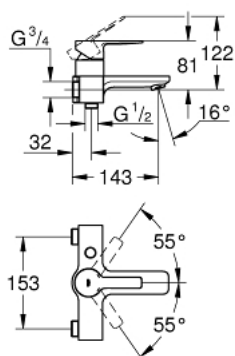

23 820 001 LINEARE JEDNORUČNA MIJEŠALICA ZA KADU 3/4"

OPIS PROIZVODA

- Colour: chrome
- zidna ugradnja
- metalna ručica
- GROHE SilkMove keramička kartuša 35 mm
- sa limitatorom temperature
- GROHE LongLife premaz
- automatski prebacivač: kada/tuš
- perlator
- izlaz za tuš 1/2"
- integrirani nepovratni ventil
- skrivene S-jedinice
- without straight unions
- udaljenost od središta 153 mm
- zaštićeno protiv povrata vode
- min. preporučeni tlak 1.0 bar

23 820 001 LINEARE JEDNORUČNA MIJEŠALICA ZA KADU 3/4"

REZERVNI DIJELOVI, travnja 2017 – now

- 1: Ručica (Br. narudžbe 46987000)
 - 2: Kartuša (Br. narudžbe 46374000)
 - 3: Perlator (Br. narudžbe 13952000)
 - 4: Ručica za prebacivanje (Br. narudžbe 64309000)
 - 5: Prebacivač (Br. narudžbe 46947000)
 - 6: Nepovratni ventil (Br. narudžbe 08565000)
 - 7: Brtva (Br. narudžbe 0138600M)
 - 8: Ravna veza, s mogućnošću zaključavanja (Br. narudžbe 12065000)*
 - 9: Ključ (Br. narudžbe 19332000)*
- * Izborni dodaci