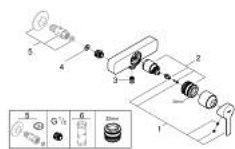

23 821 001 LINEARE JEDNORUČNA MIJEŠALICA ZA TUŠ 1/2"

OPIS PROIZVODA

- Colour: chrome
- zidna ugradnja
- metalna ručica
- GROHE SilkMove keramička kartuša 35 mm
- sa limitatorom temperature
- GROHE LongLife premaz
- izlaz za tuš 1/2"
- integrirani nepovratni ventil
- skrivene S-jedinice
- without straight unions
- udaljenost od središta 153 mm
- zaštićeno protiv povrata vode
- min. preporučeni tlak 1.0 bar

23 821 001 LINEARE JEDNORUČNA MIJEŠALICA ZA TUŠ 1/2"

REZERVNI DIJELOVI, travnja 2017 – now

- 1: Ručica (Br. narudžbe 46987000)
- 2: Kartuša (Br. narudžbe 46374000)
- 3: Nepovratni ventil (Br. narudžbe 08565000)
- 4: Btrva od vlakana Ø18,5 x Ø12 x 2 (Br. narudžbe 0138900M)
- 5: Ravna veza, s mogućnošću zaključavanja (Br. narudžbe 12064000)*
- 6: Ključ (Br. narudžbe 19332000)*