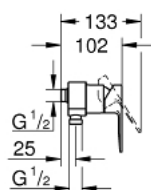

23 821 001 LINEARE JEDNORUČNA MIJEŠALICA ZA TUŠ 1/2"

OPIS PROIZVODA

- Colour: chrome
- zidna ugradnja
- metalna ručica
- GROHE SilkMove keramička kartuša 35 mm
- sa limitatorom temperature
- GROHE LongLife premaz
- izlaz za tuš 1/2"
- integrirani nepovratni ventil
- skrivene S-jedinice
- without straight unions
- udaljenost od središta 153 mm
- zaštićeno protiv povrata vode
- min. preporučeni tlak 1.0 bar

23 821 001 LINEARE JEDNORUČNA MIJEŠALICA ZA TUŠ 1/2"

REZERVNI DIJELOVI, travnja 2017 – now

- 1: Ručica (Br. narudžbe 46987000)
- 2: Kartuša (Br. narudžbe 46374000)
- 3: Nepovratni ventil (Br. narudžbe 08565000)
- 4: Btrva od vlakana Ø18,5 x Ø12 x 2 (Br. narudžbe 0138900M)
- 5: Ravna veza, s mogućnošću zaključavanja (Br. narudžbe 12064000)*
- 6: Ključ (Br. narudžbe 19332000)*