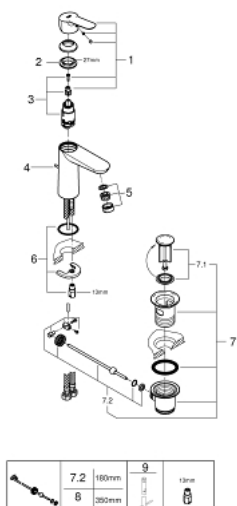

23 822 000 BAUEDGE JEDNORUČNA MIJEŠALICA ZA UMIVAONIK 1/2" M-VELIČINA

OPIS PROIZVODA

- Colour: chrome
- instalacija na 1 otvor
- metalna ručica
- GROHE SilkMove keramička kartuša 28 mm
- sa limitatorom temperature
- GROHE LongLife premaz
- GROHE EcoJoy tehnologija upotrebe manje količine vode i savršenog protoka
- maximum flow rate (at 3 bar): 5 l/min
- sustav brze instalacije
- odljevni set, skočni 1 1/4"
- fleksibilne spojne cijevi

23 822 000 BAUEDGE JEDNORUČNA MIJEŠALICA ZA UMIVAONIK 1/2" M-VELIČINA

REZERVNI DIJELOVI, ožujka 2017 – now

- 1: Ručica (Br. narudžbe 46697000)
- 2: Prsten za učvršćivanje (Br. narudžbe 46715000)
- 3: Kartuša (Br. narudžbe 46580000)
- 4: Šipka za gornji dio sifona (Br. narudžbe 46739000)
- 5: Perlator (Br. narudžbe 48159000)
- 6: Kontra matica (Br. narudžbe 46249000)
- 7: Odljevni set 1 1/4" (Br. narudžbe 28910000)
- 7.1: Utičnica (Br. narudžbe 07182000)
- 7.2: Ekscentrična šipka (Br. narudžbe 07052000)
- 8: Ekscentrična šipka (Br. narudžbe 07341000)*
- 9: Ključ za ugradnju (Br. narudžbe 19017000)*