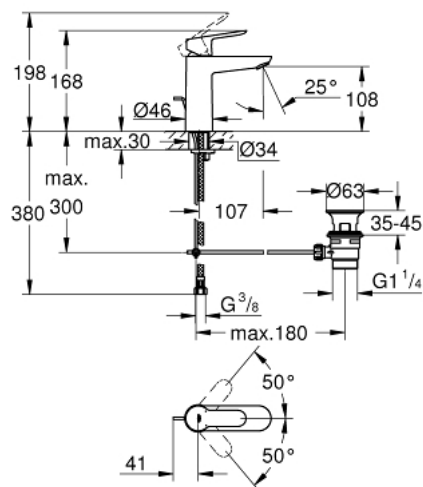

23 822 000 BAUEDGE JEDNORUČNA MIJEŠALICA ZA UMIVAONIK 1/2" M-VELIČINA

OPIS PROIZVODA

- Colour: chrome
- instalacija na 1 otvor
- metalna ručica
- GROHE SilkMove keramička kartuša 28 mm
- sa limitatorom temperature
- GROHE LongLife premaz
- GROHE EcoJoy tehnologija upotrebe manje količine vode i savršenog protoka
- maximum flow rate (at 3 bar): 5 l/min
- sustav brze instalacije
- odljevni set, skočni 1 1/4"
- fleksibilne spojne cijevi

23 822 000 BAUEDGE JEDNORUČNA MIJEŠALICA ZA UMIVAONIK 1/2" M-VELIČINA

REZERVNI DIJELOVI, ožujka 2017 – now

- 1: Ručica (Br. narudžbe 46697000)
- 2: Prsten za učvršćivanje (Br. narudžbe 46715000)
- 3: Kartuša (Br. narudžbe 46580000)
- 4: Šipka za gornji dio sifona (Br. narudžbe 46739000)
- 5: Perlator (Br. narudžbe 48159000)
- 6: Kontra matica (Br. narudžbe 46249000)
- 7: Odljevni set 1 1/4" (Br. narudžbe 28910000)
- 7.1: Utičnica (Br. narudžbe 07182000)
- 7.2: Ekscentrična šipka (Br. narudžbe 07052000)
- 8: Ekscentrična šipka (Br. narudžbe 07341000)*
- 9: Ključ za ugradnju (Br. narudžbe 19017000)*