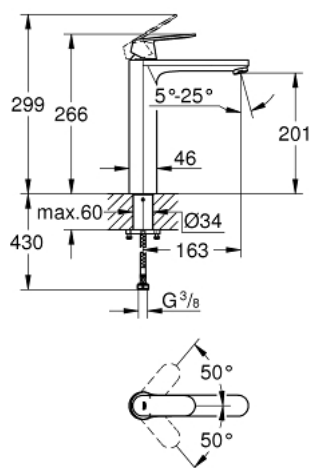

23 921 000 **EUROSMART COSMOPOLITAN JEDNORUČNA MIJEŠALICA ZA UMIVAONIK**
1/2"
XL-VELIČINA

OPIS PROIZVODA

- Colour: chrome
- instalacija na 1 otvor
- metalna ručica
- za samostojeće umivaonike
- GROHE SilkMove keramička kartuša 28 mm
- sa limitatorom temperature
- GROHE LongLife premaz
- GROHE EcoJoy tehnologija upotrebe manje količine vode i savršenog protoka
- maximum flow rate (at 3 bar): 5 l/min
- GROHE AquaGuide prilagodiv perlator
- sustav brze instalacije
- glatko tijelo
- fleksibilne spojne cijevi
- min. preporučeni tlak 1.0 bar

23 921 000 **EUROSMART COSMOPOLITAN JEDNORUČNA MIJEŠALICA ZA UMIVAONIK**
1/2"
XL-VELIČINA

REZERVNI DIJELOVI, veljače 2019 – now

- 1: Ručica (Br. narudžbe 48525000)
- 2: Prsten za učvršćivanje (Br. narudžbe 46715000)
- 3: Kartuša (Br. narudžbe 46580000)
- 4: Regulator mlaza (Br. narudžbe 48300000)
- 5: Sklop za učvršćivanje držača (Br. narudžbe 48384000)