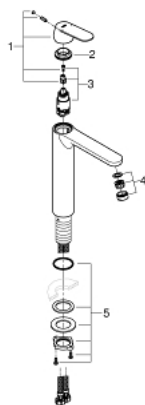

23 921 000 **EUROSMART COSMOPOLITAN JEDNORUČNA MIJEŠALICA ZA UMIVAONIK**
1/2"
XL-VELIČINA

OPIS PROIZVODA

- Colour: chrome
- instalacija na 1 otvor
- metalna ručica
- za samostojeće umivaonike
- GROHE SilkMove keramička kartuša 28 mm
- sa limitatorom temperature
- GROHE LongLife premaz
- GROHE EcoJoy tehnologija upotrebe manje količine vode i savršenog protoka
- maximum flow rate (at 3 bar): 5 l/min
- GROHE AquaGuide prilagodiv perlator
- sustav brze instalacije
- glatko tijelo
- fleksibilne spojne cijevi
- min. preporučeni tlak 1.0 bar

23 921 000 **EUROSMART COSMOPOLITAN JEDNORUČNA MIJEŠALICA ZA UMIVAONIK**
1/2"
XL-VELIČINA

REZERVNI DIJELOVI, veljače 2019 – now

- 1: Ručica (Br. narudžbe 48525000)
- 2: Prsten za učvršćivanje (Br. narudžbe 46715000)
- 3: Kartuša (Br. narudžbe 46580000)
- 4: Regulator mlaza (Br. narudžbe 48300000)
- 5: Sklop za učvršćivanje držača (Br. narudžbe 48384000)