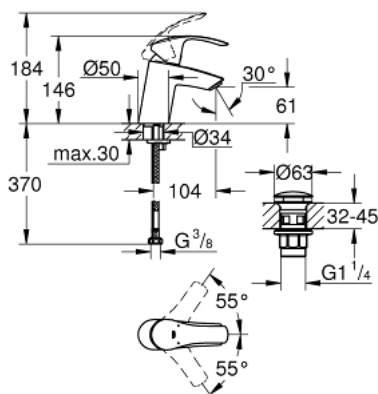

23 922 002 EUROSMART JEDNORUČNA MIJEŠALICA ZA UMIVAONIK 3/8" S-VELIČINA

OPIS PROIZVODA

- Colour: chrome
- instalacija na 1 otvor
- metalna ručica
- GROHE SilkMove keramička kartuša 35 mm
- prilagodiv limitator protoka vode
- graničnik temperature
- GROHE LongLife premaz
- GROHE EcoJoy tehnologija upotrebe manje količine vode i savršenog protoka
- maximum flow rate (at 3 bar): 5 l/min
- GROHE FastFixation ugradbeni sustav
- glatko tijelo s pop-up sifonom
- fleksibilne spojne cijevi

23 922 002 EUROSART JEDNORUČNA MIJEŠALICA ZA UMIVAONIK 3/8" S-VELIČINA

REZERVNI DIJELOVI, veljače 2019 – now

- 1: Ručica (Br. narudžbe 46897000)
- 2: Kapica (Br. narudžbe 46492000)
- 3: Spojnica za vijak (Br. narudžbe 46460000)
- 4: Kartuša (Br. narudžbe 46374000)
- 5: Perlator (Br. narudžbe 48159000)
- 6: Kontra matica (Br. narudžbe 46671000)
- 7: Odvod s pritisni-otvori čepom (Br. narudžbe 65807000)
- 8: Ključ (Br. narudžbe 19332000)*
- 9: Ključ za ugradnju (Br. narudžbe 19017000)*