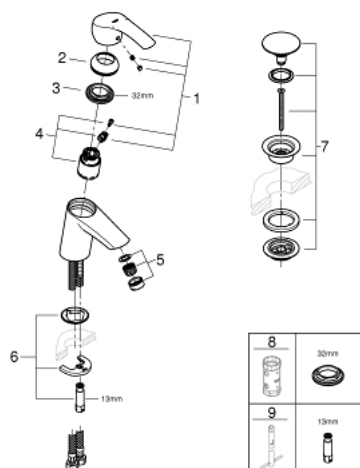

23 922 002 EUROSMART JEDNORUČNA MIJEŠALICA ZA UMIVAONIK 3/8" S-VELIČINA

OPIS PROIZVODA

- Colour: chrome
- instalacija na 1 otvor
- metalna ručica
- GROHE SilkMove keramička kartuša 35 mm
- prilagodiv limitator protoka vode
- graničnik temperature
- GROHE LongLife premaz
- GROHE EcoJoy tehnologija upotrebe manje količine vode i savršenog protoka
- maximum flow rate (at 3 bar): 5 l/min
- GROHE FastFixation ugradbeni sustav
- glatko tijelo s pop-up sifonom
- fleksibilne spojne cijevi

23 922 002 EUROSART JEDNORUČNA MIJEŠALICA ZA UMIVAONIK 3/8" S-VELIČINA

REZERVNI DIJELOVI, veljače 2019 – now

- 1: Ručica (Br. narudžbe 46897000)
- 2: Kapica (Br. narudžbe 46492000)
- 3: Spojnica za vijak (Br. narudžbe 46460000)
- 4: Kartuša (Br. narudžbe 46374000)
- 5: Perlator (Br. narudžbe 48159000)
- 6: Kontra matica (Br. narudžbe 46671000)
- 7: Odvod s pritisni-otvori čepom (Br. narudžbe 65807000)
- 8: Ključ (Br. narudžbe 19332000)*
- 9: Ključ za ugradnju (Br. narudžbe 19017000)*