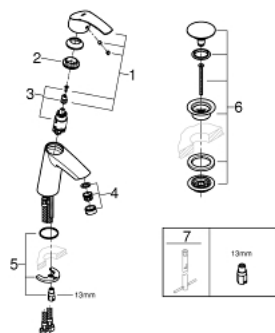

## 23 923 002 EUROSMART JEDNORUČNA MIJEŠALICA ZA UMIVAONIK 1/2" M-VELIČINA

### OPIS PROIZVODA

- Colour: chrome
- instalacija na 1 otvor
- metalna ručica
- GROHE SilkMove keramička kartuša 28 mm
- graničnik temperature
- GROHE LongLife premaz
- GROHE EcoJoy tehnologija upotrebe manje količine vode i savršenog protoka
- maximum flow rate (at 3 bar): 5 l/min
- GROHE FastFixation ugradbeni sustav
- glatko tijelo s pop-up sifonom
- fleksibilne spojne cijevi

### REZERVNI DIJELOVI, veljače 2019 – now

- 1: Ručica (Br. narudžbe 46859000)
- 2: Prsten za učvršćivanje (Br. narudžbe 46715000)
- 3: Kartuša (Br. narudžbe 46580000)
- 4: Perlator (Br. narudžbe 48159000)
- 5: Kontra matica (Br. narudžbe 46249000)
- 6: Odvod s pritisni-otvori čepom (Br. narudžbe 65807000)
- 7: Ključ za ugradnju (Br. narudžbe 19017000)\*