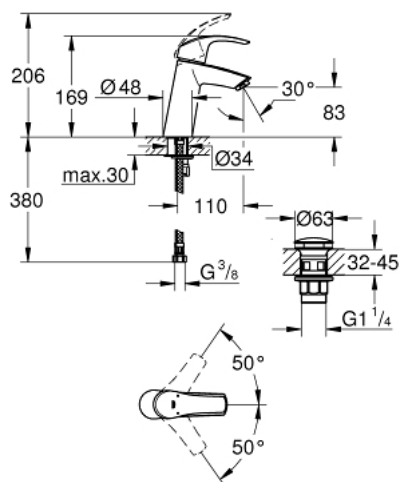

## 23 923 002 EUROSMART JEDNORUČNA MIJEŠALICA ZA UMIVAONIK 1/2" M-VELIČINA

### OPIS PROIZVODA

- Colour: chrome
- instalacija na 1 otvor
- metalna ručica
- GROHE SilkMove keramička kartuša 28 mm
- graničnik temperature
- GROHE LongLife premaz
- GROHE EcoJoy tehnologija upotrebe manje količine vode i savršenog protoka
- maximum flow rate (at 3 bar): 5 l/min
- GROHE FastFixation ugradbeni sustav
- glatko tijelo s pop-up sifonom
- fleksibilne spojne cijevi

## 23 923 002 EUROSART JEDNORUČNA MIJEŠALICA ZA UMIVAONIK 1/2" M-VELIČINA

### REZERVNI DIJELOVI, veljače 2019 – now

- 1: Ručica (Br. narudžbe 46859000)
- 2: Prsten za učvršćivanje (Br. narudžbe 46715000)
- 3: Kartuša (Br. narudžbe 46580000)
- 4: Perlator (Br. narudžbe 48159000)
- 5: Kontra matica (Br. narudžbe 46249000)
- 6: Odvod s pritisni-otvori čepom (Br. narudžbe 65807000)
- 7: Ključ za ugradnju (Br. narudžbe 19017000)\*