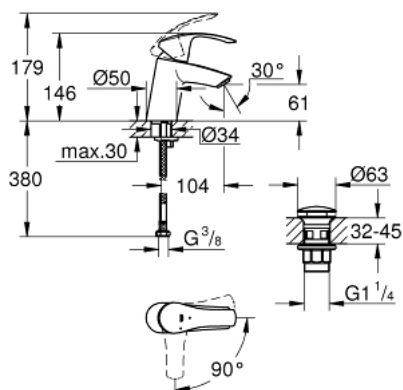

## 23 924 002 EUROSMART JEDNORUČNA MIJEŠALICA ZA UMIVAONIK 3/8" S-VELIČINA

### OPIS PROIZVODA

- Colour: chrome
- instalacija na 1 otvor
- metalna ručica
- GROHE SilkMove keramička kartuša 35 mm
- EcoMode - cold water flow in mid-lever position saves energy
- prilagodiv limitator protoka vode
- graničnik temperature
- GROHE LongLife premaz
- GROHE EcoJoy tehnologija upotrebe manje količine vode i savršenog protoka
- maximum flow rate (at 3 bar): 5 l/min
- GROHE FastFixation ugradbeni sustav
- glatko tijelo s pop-up sifonom
- fleksibilne spojne cijevi

## 23 924 002 EUROSART JEDNORUČNA MIJEŠALICA ZA UMIVAONIK 3/8" S-VELIČINA

### REZERVNI DIJELOVI, veljače 2019 – now

- 1: Ručica (Br. narudžbe 46902000)
- 2: Kapica (Br. narudžbe 46492000)
- 3: Spojnica za vijak (Br. narudžbe 46460000)
- 4: Kartuša (Br. narudžbe 46863000)
- 5: Perlator (Br. narudžbe 48159000)
- 6: Kontra matica (Br. narudžbe 46671000)
- 7: Odvod s pritisni-otvori čepom (Br. narudžbe 65807000)
- 8: Ključ (Br. narudžbe 19332000)\*
- 9: Ključ za ugradnju (Br. narudžbe 19017000)\*