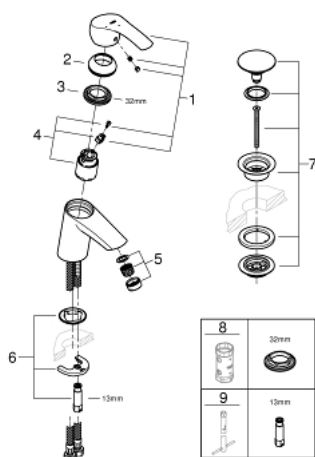

23 924 002 EUROSART JEDNORUČNA MIJEŠALICA ZA UMIVAONIK 3/8" S-VELIČINA

REZERVNI DIJELOVI, veljače 2019 – now

- 1: Ručica (Br. narudžbe 46902000)
- 2: Kapica (Br. narudžbe 46492000)
- 3: Spojnica za vijak (Br. narudžbe 46460000)
- 4: Kartuša (Br. narudžbe 46863000)
- 5: Perlator (Br. narudžbe 48159000)
- 6: Kontra matica (Br. narudžbe 46671000)
- 7: Odvod s pritisni-otvori čepom (Br. narudžbe 65807000)
- 8: Ključ (Br. narudžbe 19332000)*
- 9: Ključ za ugradnju (Br. narudžbe 19017000)*

* Izborni dodaci