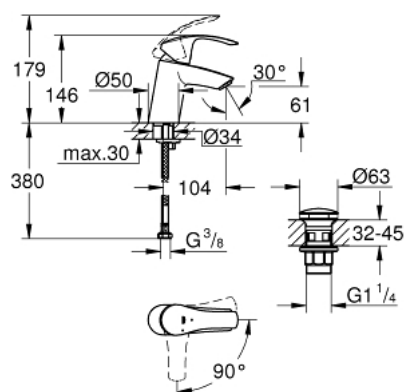

23 924 002 EUROSMART JEDNORUČNA MIJEŠALICA ZA UMIVAONIK 3/8" S-VELIČINA

OPIS PROIZVODA

- Colour: chrome
- instalacija na 1 otvor
- metalna ručica
- GROHE SilkMove keramička kartuša 35 mm
- OpenCold - cold water flow in mid-lever position
- prilagodiv limitator protoka vode
- graničnik temperature
- GROHE LongLife premaz
- GROHE EcoJoy tehnologija upotrebe manje količine vode i savršenog protoka
- maximum flow rate (at 3 bar): 5 l/min
- GROHE FastFixation ugradbeni sustav
- glatko tijelo s pop-up sifonom
- fleksibilne spojne cijevi

23 924 002 EUROSMART JEDNORUČNA MIJEŠALICA ZA UMIVAONIK 3/8" S-VELIČINA

REZERVNI DIJELOVI, veljače 2019 – now

- 1: Ručica (Br. narudžbe 46902000)
- 2: Kapica (Br. narudžbe 46492000)
- 3: Spojnica za vijak (Br. narudžbe 46460000)
- 4: Kartuša (Br. narudžbe 46863000)
- 5: Perlator (Br. narudžbe 48159000)
- 6: Kontra matica (Br. narudžbe 46671000)
- 7: Odvod s pritisni-otvori čepom (Br. narudžbe 65807000)
- 8: Ključ (Br. narudžbe 19332000)*
- 9: Ključ za ugradnju (Br. narudžbe 19017000)*