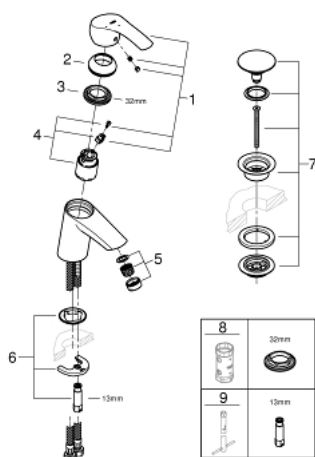

## 23 924 002 EUROSMART JEDNORUČNA MIJEŠALICA ZA UMIVAONIK 3/8" S-VELIČINA

### OPIS PROIZVODA

- Colour: chrome
- instalacija na 1 otvor
- metalna ručica
- GROHE SilkMove keramička kartuša 35 mm
- EcoMode - cold water flow in mid-lever position saves energy
- prilagodiv limitator protoka vode
- graničnik temperature
- GROHE LongLife premaz
- GROHE EcoJoy tehnologija upotrebe manje količine vode i savršenog protoka
- maximum flow rate (at 3 bar): 5 l/min
- GROHE FastFixation ugradbeni sustav
- glatko tijelo s pop-up sifonom
- fleksibilne spojne cijevi

## 23 924 002 EUROSART JEDNORUČNA MIJEŠALICA ZA UMIVAONIK 3/8" S-VELIČINA

### REZERVNI DIJELOVI, veljače 2019 – now

- 1: Ručica (Br. narudžbe 46902000)
- 2: Kapica (Br. narudžbe 46492000)
- 3: Spojnica za vijak (Br. narudžbe 46460000)
- 4: Kartuša (Br. narudžbe 46863000)
- 5: Perlator (Br. narudžbe 48159000)
- 6: Kontra matica (Br. narudžbe 46671000)
- 7: Odvod s pritisni-otvori čepom (Br. narudžbe 65807000)
- 8: Ključ (Br. narudžbe 19332000)\*
- 9: Ključ za ugradnju (Br. narudžbe 19017000)\*