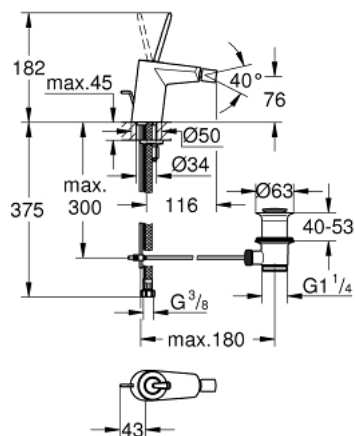

24 036 000 EURODISC JOY JEDNORUČNA MIJEŠALICA ZA BIDE 1/2" S-VELIČINA

OPIS PROIZVODA

- Colour: chrome
- instalacija na 1 otvor
- metalna ručica
- GROHE FeatherControl Joystick kartuša
- GROHE LongLife premaz
- GROHE EcoJoy tehnologija upotrebe manje količine vode i savršenog protoka
- maximum flow rate (at 3 bar): 5 l/min
- perlator sa kuglastim zglobom
- GROHE FastFixation Plus instalacijski sustav
- odljevni set, skočni 1 1/4"
- fleksibilne spojne cijevi
- min. preporučeni tlak 1.0 bar

24 036 000 EURODISC JOY JEDNORUČNA MIJEŠALICA ZA BIDE 1/2" S-VELIČINA

REZERVNI DIJELOVI, kolovoza 2013 – now

- 1: Ručica (Br. narudžbe 46906000)
- 2: Kartuša (Br. narudžbe 46907000)
- 3: Šipka za gornji dio sifona (Br. narudžbe 46739000)
- 4: Kontra matica (Br. narudžbe 46645000)
- 5: Odljevni set 1 1/4" (Br. narudžbe 28910000)
- 5.1: Utičnica (Br. narudžbe 07182000)
- 5.2: Ekscentrična šipka (Br. narudžbe 07052000)
- 6: Perlator (Br. narudžbe 13998000)
- 7: Ključ za ugradnju (Br. narudžbe 19017000)*
- 8: Ekscentrična šipka (Br. narudžbe 07341000)*