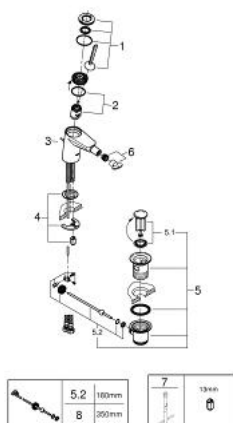

24 036 000 EURODISC JOY JEDNORUČNA MIJEŠALICA ZA BIDE 1/2" S-VELIČINA

OPIS PROIZVODA

- Colour: chrome
- instalacija na 1 otvor
- metalna ručica
- GROHE FeatherControl Joystick kartuša
- GROHE LongLife premaz
- GROHE EcoJoy tehnologija upotrebe manje količine vode i savršenog protoka
- maximum flow rate (at 3 bar): 5 l/min
- perlator sa kuglastim zglobom
- GROHE FastFixation Plus instalacijski sustav
- odljevni set, skočni 1 1/4"
- fleksibilne spojne cijevi
- min. preporučeni tlak 1.0 bar

24 036 000 EURODISC JOY JEDNORUČNA MIJEŠALICA ZA BIDE 1/2" S-VELIČINA

REZERVNI DIJELOVI, kolovoza 2013 – now

- 1: Ručica (Br. narudžbe 46906000)
- 2: Kartuša (Br. narudžbe 46907000)
- 3: Šipka za gornji dio sifona (Br. narudžbe 46739000)
- 4: Kontra matica (Br. narudžbe 46645000)
- 5: Odljevni set 1 1/4" (Br. narudžbe 28910000)
- 5.1: Utičnica (Br. narudžbe 07182000)
- 5.2: Ekscentrična šipka (Br. narudžbe 07052000)
- 6: Perlator (Br. narudžbe 13998000)
- 7: Ključ za ugradnju (Br. narudžbe 19017000)*
- 8: Ekscentrična šipka (Br. narudžbe 07341000)*