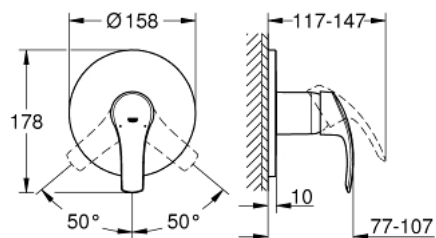

24 042 002 EUROSMART JEDNORUČNA MIJEŠALICA ZA TUŠ

OPIS PROIZVODA

- Colour: chrome
- set za završnu instalaciju za GROHE Rapido SmartBox 35 600/35 604
- GROHE SilkMove keramička kartuša 46 mm
- GROHE LongLife premaz
- GROHE FastFixation nosač s pokrovom i osovinska brtva, sakriveno učvršćivanje
- metalni zidni nosač, 6° retroaktivno podešavanje
- metalna ručica
- izvedbe mlaza: izljev B ili C = 30 l/min
- bez ugradbene kutije

24 042 002 EUROSMART JEDNORUČNA MIJEŠALICA ZA TUŠ

REZERVNI DIJELOVI, srpnja 2017 – now

- 1: Ručica (Br. narudžbe 46903000)
- 2: Rozeta (Br. narudžbe 48428000)
- 3: Ugradbena ploča (Br. narudžbe 48439000)
- 4: Kapica (Br. narudžbe 02693000)
- 5: Kartuša (Br. narudžbe 46048000)
- 6: Brtva (Br. narudžbe 48360000)
- 7: Limitator temperature (Br. narudžbe 46308000)*
- 8: Univerzalni produžni set za jednoručnu miješalicu, 25 mm (Br. narudžbe 14056000)*
- 9: Univerzalan set produžetaka za jednoručne miješalice, 50 mm (Br. narudžbe 14057000)*