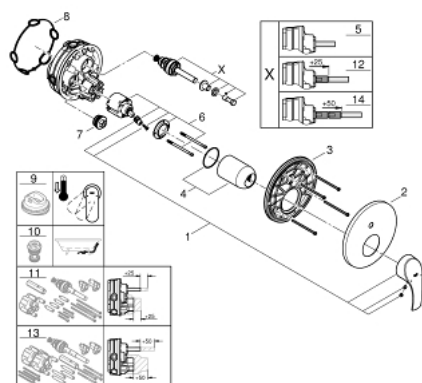

24 043 002 EUROSMART JEDNORUČNA MIJEŠALICA S DVOSMJERNIM PREBACIVAČEM

OPIS PROIZVODA

- Colour: chrome
- set za završnu instalaciju za GROHE Rapido SmartBox 35 600/35 604
- GROHE SilkMove keramička kartuša 46 mm
- GROHE LongLife premaz
- GROHE FastFixation nosač s pokrovom i osovinska brtva, sakriveno učvršćivanje
- metalni zidni nosač, 6° retroaktivno podešavanje
- metalna ručica
- automatski dvosmjerni prebacivač
- izvedbe mlaza: izljev B = 27 l/min, izljev C = 27 l/min
- bez ugradbene kutije

24 043 002 EUROSMART JEDNORUČNA MIJEŠALICA S DVOSMJERNIM PREBACIVAČEM

REZERVNI DIJELOVI, srpnja 2017 – now

- 1: Ručica (Br. narudžbe 46903000)
- 2: Rozeta (Br. narudžbe 48429000)
- 3: Ugradbena ploča (Br. narudžbe 48440000)
- 4: Kapica (Br. narudžbe 02693000)
- 5: Prebacivač (Br. narudžbe 48442000)
- 6: Kartuša (Br. narudžbe 46048000)
- 7: Nepovratni ventil (Br. narudžbe 49085000)
- 8: Brtva (Br. narudžbe 48360000)
- 9: Limitator temperature (Br. narudžbe 46308000)*
- 10: Kombinacija zaštite od povrata vode (EN1717) (Br. narudžbe 14055000)*
- 11: Univerzalni produžni set za jednoručnu miješalicu, 25 mm (Br. narudžbe 14056000)*
- 12: Prebacivač (Br. narudžbe 48444000)*
- 13: Univerzalan set produžetaka za jednoručne miješalice, 50 mm (Br. narudžbe 14057000)*
- 14: Prebacivač (Br. narudžbe 48445000)*