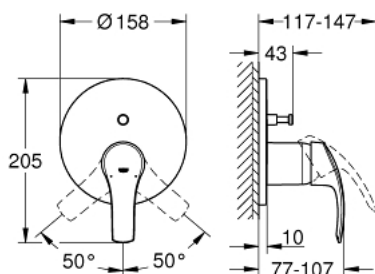

24 043 002 EUROSMART JEDNORUČNA MIJEŠALICA S DVOSMJERNIM PREBACIVAČEM

OPIS PROIZVODA

- Colour: chrome
- set za završnu instalaciju za GROHE Rapido SmartBox 35 600/35 604
- GROHE SilkMove keramička kartuša 46 mm
- GROHE LongLife premaz
- GROHE FastFixation nosač s pokrovom i osovinska brtva, sakriveno učvršćivanje
- metalni zidni nosač, 6° retroaktivno podešavanje
- metalna ručica
- automatski dvosmjerni prebacivač
- izvedbe mlaza: izljev B = 27 l/min, izljev C = 27 l/min
- bez ugradbene kutije

24 043 002 EUROSMART JEDNORUČNA MIJEŠALICA S DVOSMJERNIM PREBACIVAČEM

REZERVNI DIJELOVI, srpnja 2017 – now

- 1: Ručica (Br. narudžbe 46903000)
- 2: Rozeta (Br. narudžbe 48429000)
- 3: Ugradbena ploča (Br. narudžbe 48440000)
- 4: Kapica (Br. narudžbe 02693000)
- 5: Prebacivač (Br. narudžbe 48442000)
- 6: Kartuša (Br. narudžbe 46048000)
- 7: Nepovratni ventil (Br. narudžbe 49085000)
- 8: Brtva (Br. narudžbe 48360000)
- 9: Limitator temperature (Br. narudžbe 46308000)*
- 10: Kombinacija zaštite od povrata vode (EN1717) (Br. narudžbe 14055000)*
- 11: Univerzalni produžni set za jednoručnu miješalicu, 25 mm (Br. narudžbe 14056000)*
- 12: Prebacivač (Br. narudžbe 48444000)*
- 13: Univerzalan set produžetaka za jednoručne miješalice, 50 mm (Br. narudžbe 14057000)*
- 14: Prebacivač (Br. narudžbe 48445000)*