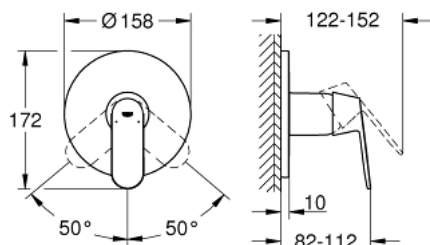

24 044 000 EUROSMART COSMOPOLITAN JEDNORUČNA MIJEŠALICA ZA TUŠ

OPIS PROIZVODA

- Colour: chrome
- set za završnu instalaciju za GROHE Rapido SmartBox 35 600/35 604
- GROHE SilkMove keramička kartuša 46 mm
- GROHE LongLife premaz
- GROHE FastFixation nosač s pokrovom i osovinska brtva, sakriveno učvršćivanje
- metalni zidni nosač, 6° retroaktivno podešavanje
- metalna ručica
- without roughing-in set 35 600/35 604 (please order separately)
- izvedbe mlaza: izljev B ili C = 30 l/min

24 044 000 EUROSMART COSMOPOLITAN JEDNORUČNA MIJEŠALICA ZA TUŠ

REZERVNI DIJELOVI, srpnja 2017 – now

- 1: Ručica (Br. narudžbe 46682000)
- 2: Rozeta (Br. narudžbe 48428000)
- 3: Ugradbena ploča (Br. narudžbe 48439000)
- 4: Kapica (Br. narudžbe 02693000)
- 5: Kartuša (Br. narudžbe 46048000)
- 6: Brtva (Br. narudžbe 48360000)
- 7: Limitator temperature (Br. narudžbe 46308000)*
- 8: Univerzalni produžni set za jednoručnu miješalicu, 25 mm (Br. narudžbe 14056000)*
- 9: Univerzalan set produžetaka za jednoručne miješalice, 50 mm (Br. narudžbe 14057000)*