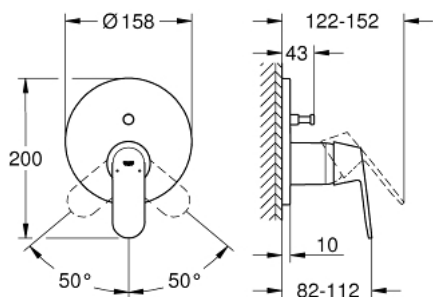

24 045 000 EUROSMART COSMOPOLITAN JEDNORUČNA MIJEŠALICA S DVOSMJERNIM PREBACIVAČEM

OPIS PROIZVODA

- Colour: chrome
- set za završnu instalaciju za GROHE Rapido SmartBox 35 600/35 604
- GROHE SilkMove keramička kartuša 46 mm
- GROHE LongLife premaz
- GROHE FastFixation nosač s pokrovom i osovinska brtva, sakriveno učvršćivanje
- metalni zidni nosač, 6° retroaktivno podešavanje
- metalna ručica
- automatski dvosmjerni prebacivač
- without roughing-in set 35 600/35 604 (please order separately)
- izvedbe mlaza: izljev B = 27 l/min, izljev C = 27 l/min

24 045 000 EUROSART COSMOPOLITAN JEDNORUČNA MIJEŠALICA S DVOSMJERNIM PREBACIVAČEM

REZERVNI DIJELOVI, srpnja 2017 – now

- 1: Ručica (Br. narudžbe 46682000)
 - 2: Rozeta (Br. narudžbe 48429000)
 - 3: Ugradbena ploča (Br. narudžbe 48440000)
 - 4: Kapica (Br. narudžbe 02693000)
 - 5: Prebacivač (Br. narudžbe 48442000)
 - 6: Kartuša (Br. narudžbe 46048000)
 - 7: Nepovratni ventil (Br. narudžbe 49085000)
 - 8: Brtva (Br. narudžbe 48360000)
 - 9: Limitator temperature (Br. narudžbe 46308000)*
 - 10: Kombinacija zaštite od povrata vode (EN1717) (Br. narudžbe 14055000)*
 - 11: Univerzalni produžni set za jednoručnu miješalicu, 25 mm (Br. narudžbe 14056000)*
 - 12: Prebacivač (Br. narudžbe 48444000)*
 - 13: Univerzalan set produžetaka za jednoručne miješalice, 50 mm (Br. narudžbe 14057000)*
 - 14: Prebacivač (Br. narudžbe 48445000)*
- * Izborni dodaci