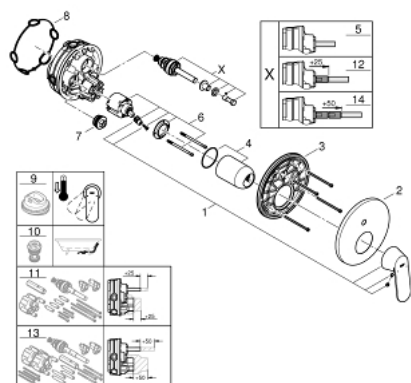

24 045 000 EUROSMART COSMOPOLITAN JEDNORUČNA MIJEŠALICA S DVOSMJERNIM PREBACIVAČEM

OPIS PROIZVODA

- Colour: chrome
- set za završnu instalaciju za GROHE Rapido SmartBox 35 600/35 604
- GROHE SilkMove keramička kartuša 46 mm
- GROHE LongLife premaz
- GROHE FastFixation nosač s pokrovom i osovinska brtva, sakriveno učvršćivanje
- metalni zidni nosač, 6° retroaktivno podešavanje
- metalna ručica
- automatski dvosmjerni prebacivač
- without roughing-in set 35 600/35 604 (please order separately)
- izvedbe mlaza: izljev B = 27 l/min, izljev C = 27 l/min

24 045 000 EUROSART COSMOPOLITAN JEDNORUČNA MIJEŠALICA S DVOSMJERNIM PREBACIVAČEM

REZERVNI DIJELOVI, srpnja 2017 – now

- 1: Ručica (Br. narudžbe 46682000)
 - 2: Rozeta (Br. narudžbe 48429000)
 - 3: Ugradbena ploča (Br. narudžbe 48440000)
 - 4: Kapica (Br. narudžbe 02693000)
 - 5: Prebacivač (Br. narudžbe 48442000)
 - 6: Kartuša (Br. narudžbe 46048000)
 - 7: Nepovratni ventil (Br. narudžbe 49085000)
 - 8: Brtva (Br. narudžbe 48360000)
 - 9: Limitator temperature (Br. narudžbe 46308000)*
 - 10: Kombinacija zaštite od povrata vode (EN1717) (Br. narudžbe 14055000)*
 - 11: Univerzalni produžni set za jednoručnu miješalicu, 25 mm (Br. narudžbe 14056000)*
 - 12: Prebacivač (Br. narudžbe 48444000)*
 - 13: Univerzalan set produžetaka za jednoručne miješalice, 50 mm (Br. narudžbe 14057000)*
 - 14: Prebacivač (Br. narudžbe 48445000)*
- * Izborni dodaci