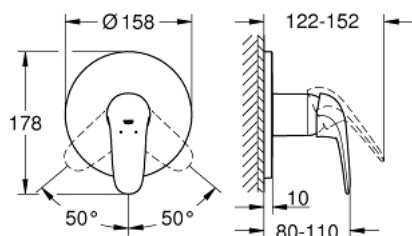

### OPIS PROIZVODA

- Colour: chrome
- set za završnu instalaciju za GROHE Rapido SmartBox 35 600/35 604
- GROHE SilkMove keramička kartuša 46 mm
- GROHE LongLife premaz
- GROHE FastFixation nosač s pokrovom i osovinska brtva, sakriveno učvršćivanje
- metalni zidni nosač, 6° retroaktivno podešavanje
- metalna ručica
- without roughing-in set 35 600/35 604 (please order separately)
- izvedbe mlaza: izljev B ili C = 30 l/min