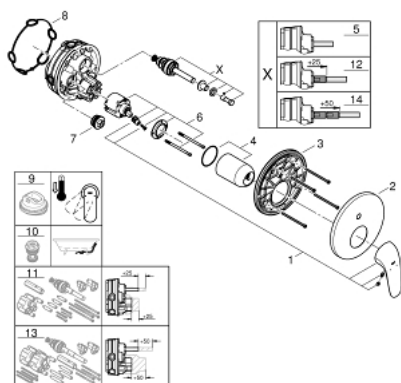

24 047 003 EUROSTYLE JEDNORUČNA MIJEŠALICA S DVOSMJERNIM PREBACIVAČEM

OPIS PROIZVODA

- Colour: chrome
- set za završnu instalaciju za GROHE Rapido SmartBox 35 600/35 604
- GROHE SilkMove keramička kartuša 46 mm
- GROHE LongLife premaz
- GROHE FastFixation nosač s pokrovom i osovinska brtva, sakriveno učvršćivanje
- metalni zidni nosač, 6° retroaktivno podešavanje
- metalna ručica
- automatski dvosmjerni prebacivač
- without roughing-in set 35 600/35 604 (please order separately)
- izvedbe mlaza: izljev B = 27 l/min, izljev C = 27 l/min

24 047 003 EUROSTYLE JEDNORUČNA MIJEŠALICA S DVOSMJERNIM PREBACIVAČEM

REZERVNI DIJELOVI, srpnja 2017 – now

- 1: Čvrsta metalna poluga (Br. narudžbe 46954000)
- 2: Rozeta (Br. narudžbe 48429000)
- 3: Ugradbena ploča (Br. narudžbe 48440000)
- 4: Kapica (Br. narudžbe 02693000)
- 5: Prebacivač (Br. narudžbe 48442000)
- 6: Kartuša (Br. narudžbe 46048000)
- 7: Nepovratni ventil (Br. narudžbe 49085000)
- 8: Brtva (Br. narudžbe 48360000)
- 9: Limitator temperature (Br. narudžbe 46308000)*
- 10: Kombinacija zaštite od povrata vode (EN1717) (Br. narudžbe 14055000)*
- 11: Univerzalni produžni set za jednoručnu miješalicu, 25 mm (Br. narudžbe 14056000)*
- 12: Prebacivač (Br. narudžbe 48444000)*
- 13: Univerzalan set produžetaka za jednoručne miješalice, 50 mm (Br. narudžbe 14057000)*
- 14: Prebacivač (Br. narudžbe 48445000)*