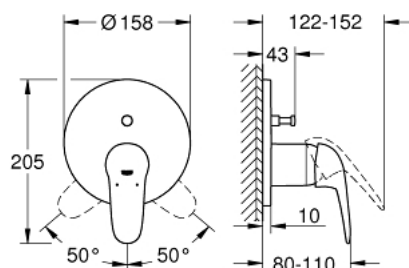

24 047 003 EUROSTYLE JEDNORUČNA MIJEŠALICA S DVOSMJERNIM PREBACIVAČEM

OPIS PROIZVODA

- Colour: chrome
- set za završnu instalaciju za GROHE Rapido SmartBox 35 600/35 604
- GROHE SilkMove keramička kartuša 46 mm
- GROHE LongLife premaz
- GROHE FastFixation nosač s pokrovom i osovinska brtva, sakriveno učvršćivanje
- metalni zidni nosač, 6° retroaktivno podešavanje
- metalna ručica
- automatski dvosmjerni prebacivač
- without roughing-in set 35 600/35 604 (please order separately)
- izvedbe mlaza: izljev B = 27 l/min, izljev C = 27 l/min

24 047 003 EUROSTYLE JEDNORUČNA MIJEŠALICA S DVOSMJERNIM PREBACIVAČEM

REZERVNI DIJELOVI, srpnja 2017 – now

- 1: Čvrsta metalna poluga (Br. narudžbe 46954000)
- 2: Rozeta (Br. narudžbe 48429000)
- 3: Ugradbena ploča (Br. narudžbe 48440000)
- 4: Kapica (Br. narudžbe 02693000)
- 5: Prebacivač (Br. narudžbe 48442000)
- 6: Kartuša (Br. narudžbe 46048000)
- 7: Nepovratni ventil (Br. narudžbe 49085000)
- 8: Brtva (Br. narudžbe 48360000)
- 9: Limitator temperature (Br. narudžbe 46308000)*
- 10: Kombinacija zaštite od povrata vode (EN1717) (Br. narudžbe 14055000)*
- 11: Univerzalni produžni set za jednoručnu miješalicu, 25 mm (Br. narudžbe 14056000)*
- 12: Prebacivač (Br. narudžbe 48444000)*
- 13: Univerzalan set produžetaka za jednoručne miješalice, 50 mm (Br. narudžbe 14057000)*
- 14: Prebacivač (Br. narudžbe 48445000)*