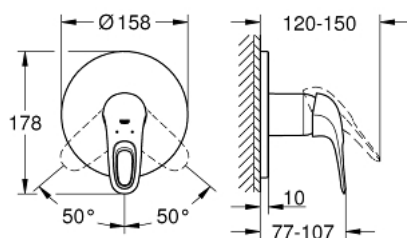

### OPIS PROIZVODA

- Colour: chrome
- set za završnu instalaciju za GROHE Rapido SmartBox 35 600/35 604
- GROHE SilkMove keramička kartuša 46 mm
- GROHE LongLife premaz
- GROHE FastFixation nosač s pokrovom i osovinska brtva, sakriveno učvršćivanje
- metalni zidni nosač, 6° retroaktivno podešavanje
- metalna ručica
- without roughing-in set 35 600/35 604 (please order separately)
- izvedbe mlaza: izljev B ili C = 30 l/min