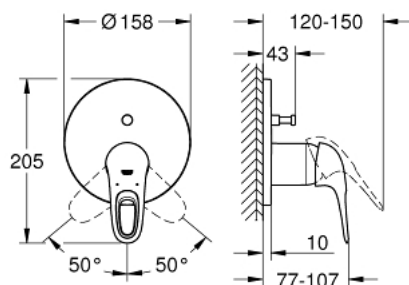

24 049 003 EUROSTYLE JEDNORUČNA MIJEŠALICA S DVOSMJERNIM PREBACIVAČEM

OPIS PROIZVODA

- Colour: chrome
- set za završnu instalaciju za GROHE Rapido SmartBox 35 600/35 604
- GROHE SilkMove keramička kartuša 46 mm
- GROHE LongLife premaz
- GROHE FastFixation nosač s pokrovom i osovinska brtva, sakriveno učvršćivanje
- metalni zidni nosač, 6° retroaktivno podešavanje
- metalna ručica
- automatski dvosmjerni prebacivač
- without roughing-in set 35 600/35 604 (please order separately)
- izvedbe mlaza: izljev B = 27 l/min, izljev C = 27 l/min

24 049 003 EUROSTYLE JEDNORUČNA MIJEŠALICA S DVOSMJERNIM PREBACIVAČEM

REZERVNI DIJELOVI, srpnja 2017 – now

- 1: Ručica (Br. narudžbe 46940000)
- 2: Rozeta (Br. narudžbe 48429000)
- 3: Ugradbena ploča (Br. narudžbe 48440000)
- 4: Kapica (Br. narudžbe 02693000)
- 5: Prebacivač (Br. narudžbe 48442000)
- 6: Kartuša (Br. narudžbe 46048000)
- 7: Nepovratni ventil (Br. narudžbe 49085000)
- 8: Brtva (Br. narudžbe 48360000)
- 9: Limitator temperature (Br. narudžbe 46308000)*
- 10: Kombinacija zaštite od povrata vode (EN1717) (Br. narudžbe 14055000)*
- 11: Univerzalni produžni set za jednoručnu miješalicu, 25 mm (Br. narudžbe 14056000)*
- 12: Prebacivač (Br. narudžbe 48444000)*
- 13: Univerzalan set produžetaka za jednoručne miješalice, 50 mm (Br. narudžbe 14057000)*
- 14: Prebacivač (Br. narudžbe 48445000)*