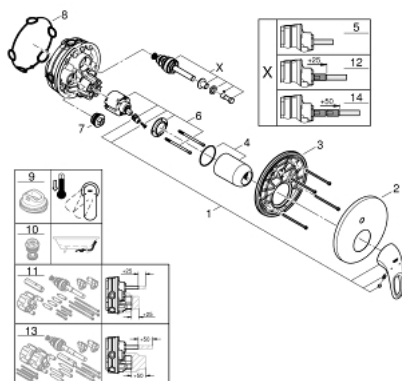

24 049 003 EUROSTYLE JEDNORUČNA MIJEŠALICA S DVOSMJERNIM PREBACIVAČEM

OPIS PROIZVODA

- Colour: chrome
- set za završnu instalaciju za GROHE Rapido SmartBox 35 600/35 604
- GROHE SilkMove keramička kartuša 46 mm
- GROHE LongLife premaz
- GROHE FastFixation nosač s pokrovom i osovinska brtva, sakriveno učvršćivanje
- metalni zidni nosač, 6° retroaktivno podešavanje
- metalna ručica
- automatski dvosmjerni prebacivač
- without roughing-in set 35 600/35 604 (please order separately)
- izvedbe mlaza: izljev B = 27 l/min, izljev C = 27 l/min

24 049 003 EUROSTYLE JEDNORUČNA MIJEŠALICA S DVOSMJERNIM PREBACIVAČEM

REZERVNI DIJELOVI, srpnja 2017 – now

- 1: Ručica (Br. narudžbe 46940000)
- 2: Rozeta (Br. narudžbe 48429000)
- 3: Ugradbena ploča (Br. narudžbe 48440000)
- 4: Kapica (Br. narudžbe 02693000)
- 5: Prebacivač (Br. narudžbe 48442000)
- 6: Kartuša (Br. narudžbe 46048000)
- 7: Nepovratni ventil (Br. narudžbe 49085000)
- 8: Brtva (Br. narudžbe 48360000)
- 9: Limitator temperature (Br. narudžbe 46308000)*
- 10: Kombinacija zaštite od povrata vode (EN1717) (Br. narudžbe 14055000)*
- 11: Univerzalni produžni set za jednoručnu miješalicu, 25 mm (Br. narudžbe 14056000)*
- 12: Prebacivač (Br. narudžbe 48444000)*
- 13: Univerzalan set produžetaka za jednoručne miješalice, 50 mm (Br. narudžbe 14057000)*
- 14: Prebacivač (Br. narudžbe 48445000)*