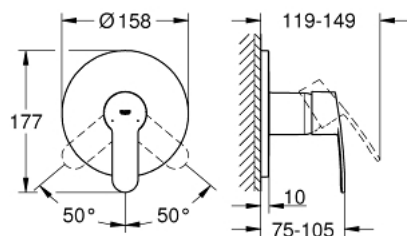

24 051 002 EUROSTYLE COSMOPOLITAN JEDNORUČNA MIJEŠALICA ZA TUŠ

OPIS PROIZVODA

- Colour: chrome
- set za završnu instalaciju za GROHE Rapido SmartBox 35 600/35 604
- GROHE SilkMove keramička kartuša 46 mm
- GROHE LongLife premaz
- GROHE FastFixation nosač s pokrovom i osovinska brtva, sakriveno učvršćivanje
- metalni zidni nosač, 6° retroaktivno podešavanje
- metalna ručica
- without roughing-in set 35 600/35 604 (please order separately)
- izvedbe mlaza: izljev B ili C = 30 l/min

24 051 002 EUROSTYLE COSMOPOLITAN JEDNORUČNA MIJEŠALICA ZA TUŠ

REZERVNI DIJELOVI, srpnja 2017 – now

- 1: Ručica (Br. narudžbe 46752000)
- 2: Rozeta (Br. narudžbe 48428000)
- 3: Ugradbena ploča (Br. narudžbe 48439000)
- 4: Kapica (Br. narudžbe 02693000)
- 5: Kartuša (Br. narudžbe 46048000)
- 6: Brtva (Br. narudžbe 48360000)
- 7: Limitator temperature (Br. narudžbe 46308000)*
- 8: Univerzalni produžni set za jednoručnu miješalicu, 25 mm (Br. narudžbe 14056000)*
- 9: Univerzalan set produžetaka za jednoručne miješalice, 50 mm (Br. narudžbe 14057000)*