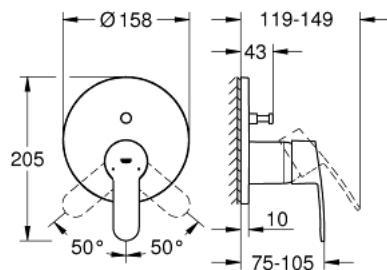

### OPIS PROIZVODA

- Colour: chrome
- set za završnu instalaciju za GROHE Rapido SmartBox 35 600/35 604
- GROHE SilkMove keramička kartuša 46 mm
- GROHE LongLife premaz
- GROHE FastFixation nosač s pokrovom i osovinska brtva, sakriveno učvršćivanje
- metalni zidni nosač, 6° retroaktivno podešavanje
- metalna ručica
- automatski dvosmjerni prebacivač
- without roughing-in set 35 600/35 604 (please order separately)
- izvedbe mlaza: izljev B = 27 l/min, izljev C = 27 l/min