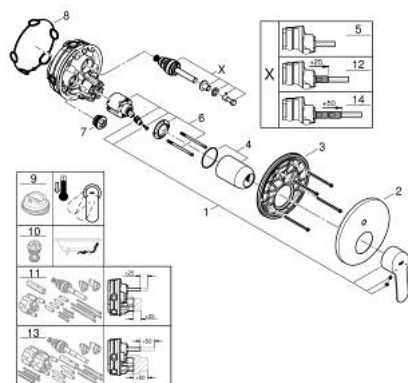

### OPIS PROIZVODA

- Colour: chrome
- set za završnu instalaciju za GROHE Rapido SmartBox 35 600/35 604
- GROHE SilkMove keramička kartuša 46 mm
- GROHE LongLife premaz
- GROHE FastFixation nosač s pokrovom i osovinska brtva, sakriveno učvršćivanje
- metalni zidni nosač, 6° retroaktivno podešavanje
- metalna ručica
- automatski dvosmjerni prebacivač
- without roughing-in set 35 600/35 604 (please order separately)
- izvedbe mlaza: izljev B = 27 l/min, izljev C = 27 l/min

### REZERVNI DIJELOVI, srpnja 2017 – now

- 1: Ručica (Br. narudžbe 46752000)
  - 2: Rozeta (Br. narudžbe 48429000)
  - 3: Ugradbena ploča (Br. narudžbe 48440000)
  - 4: Kapica (Br. narudžbe 02693000)
  - 5: Prebacivač (Br. narudžbe 48442000)
  - 6: Kartuša (Br. narudžbe 46048000)
  - 7: Nepovratni ventil (Br. narudžbe 49085000)
  - 8: Brtva (Br. narudžbe 48360000)
  - 9: Limitator temperature (Br. narudžbe 46308000)\*
  - 10: Kombinacija zaštite od povrata vode (EN1717) (Br. narudžbe 14055000)\*
  - 11: Univerzalni produžni set za jednoručnu miješalicu, 25 mm (Br. narudžbe 14056000)\*
  - 12: Prebacivač (Br. narudžbe 48444000)\*
  - 13: Univerzalan set produžetaka za jednoručne miješalice, 50 mm (Br. narudžbe 14057000)\*
  - 14: Prebacivač (Br. narudžbe 48445000)\*
- \* Izborni dodaci