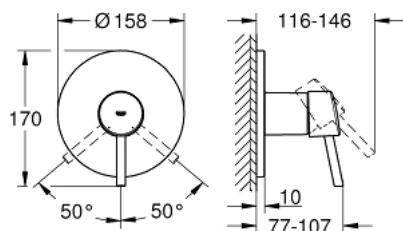

### OPIS PROIZVODA

- Colour: chrome
- set za završnu instalaciju za GROHE Rapido SmartBox 35 600/35 604
- GROHE SilkMove keramička kartuša 46 mm
- GROHE LongLife premaz
- GROHE FastFixation nosač s pokrovom i osovinska brtva, sakriveno učvršćivanje
- metalni zidni nosač, 6° retroaktivno podešavanje
- metalna ručica
- without roughing-in set 35 600/35 604 (please order separately)
- izvedbe mlaza: izljev B ili C = 30 l/min