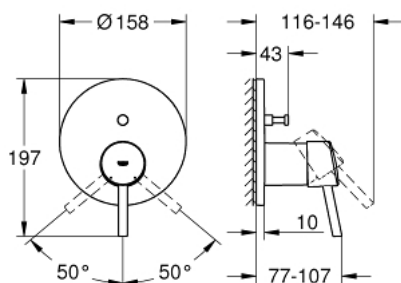

24 054 001 **CONCETTO JEDNORUČNA MIJEŠALICA S DVOSMJERNIM PREBACIVAČEM**

OPIS PROIZVODA

- Colour: chrome
- set za završnu instalaciju za GROHE Rapido SmartBox 35 600/35 604
- GROHE SilkMove keramička kartuša 46 mm
- GROHE LongLife premaz
- GROHE FastFixation nosač s pokrovom i osovinska brtva, sakriveno učvršćivanje
- metalni zidni nosač, 6° retroaktivno podešavanje
- metalna ručica
- automatski dvosmjerni prebacivač
- without roughing-in set 35 600/35 604 (please order separately)
- izvedbe mlaza: izljev B = 27 l/min, izljev C = 27 l/min

24 054 001 **CONCETTO JEDNORUČNA MIJEŠALICA S DVOSMJERNIM PREBACIVAČEM**

REZERVNI DIJELOVI, srpnja 2017 – now

- 1: Ručica (Br. narudžbe 46723000)
- 2: Rozeta (Br. narudžbe 48429000)
- 3: Ugradbena ploča (Br. narudžbe 48440000)
- 4: Kapica (Br. narudžbe 06874000)
- 5: Prebacivač (Br. narudžbe 48442000)
- 6: Kartuša (Br. narudžbe 46048000)
- 7: Nepovratni ventil (Br. narudžbe 49085000)
- 8: Brtva (Br. narudžbe 48360000)
- 9: Limitator temperature (Br. narudžbe 46375000)*
- 10: Kombinacija zaštite od povrata vode (EN1717) (Br. narudžbe 14055000)*
- 11: Univerzalni produžni set za jednoručnu miješalicu, 25 mm (Br. narudžbe 14056000)*
- 12: Prebacivač (Br. narudžbe 48444000)*
- 13: Univerzalan set produžetaka za jednoručne miješalice, 50 mm (Br. narudžbe 14057000)*
- 14: Prebacivač (Br. narudžbe 48445000)*