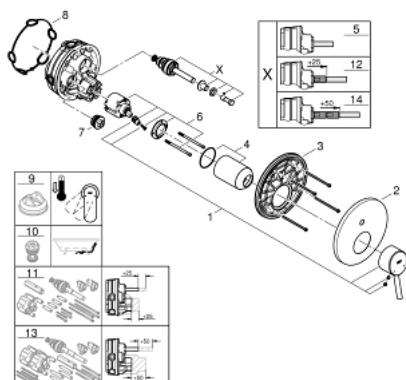

24 054 001 **CONCETTO JEDNORUČNA MIJEŠALICA S DVOSMJERNIM PREBACIVAČEM**

OPIS PROIZVODA

- Colour: chrome
- set za završnu instalaciju za GROHE Rapido SmartBox 35 600/35 604
- GROHE SilkMove keramička kartuša 46 mm
- GROHE LongLife premaz
- GROHE FastFixation nosač s pokrovom i osovinska brtva, sakriveno učvršćivanje
- metalni zidni nosač, 6° retroaktivno podešavanje
- metalna ručica
- automatski dvosmjerni prebacivač
- without roughing-in set 35 600/35 604 (please order separately)
- izvedbe mlaza: izljev B = 27 l/min, izljev C = 27 l/min

24 054 001 **CONCETTO JEDNORUČNA MIJEŠALICA S DVOSMJERNIM PREBACIVAČEM**

REZERVNI DIJELOVI, srpnja 2017 – now

- 1: Ručica (Br. narudžbe 46723000)
- 2: Rozeta (Br. narudžbe 48429000)
- 3: Ugradbena ploča (Br. narudžbe 48440000)
- 4: Kapica (Br. narudžbe 06874000)
- 5: Prebacivač (Br. narudžbe 48442000)
- 6: Kartuša (Br. narudžbe 46048000)
- 7: Nepovratni ventil (Br. narudžbe 49085000)
- 8: Brtva (Br. narudžbe 48360000)
- 9: Limitator temperature (Br. narudžbe 46375000)*
- 10: Kombinacija zaštite od povrata vode (EN1717) (Br. narudžbe 14055000)*
- 11: Univerzalni produžni set za jednoručnu miješalicu, 25 mm (Br. narudžbe 14056000)*
- 12: Prebacivač (Br. narudžbe 48444000)*
- 13: Univerzalan set produžetaka za jednoručne miješalice, 50 mm (Br. narudžbe 14057000)*
- 14: Prebacivač (Br. narudžbe 48445000)*