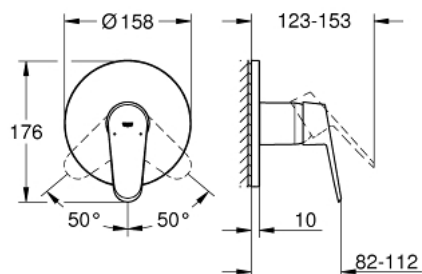

24 055 002 EURODISC COSMOPOLITAN JEDNORUČNA MIJEŠALICA ZA TUŠ

OPIS PROIZVODA

- Colour: chrome
- set za završnu instalaciju za GROHE Rapido SmartBox 35 600/35 604
- GROHE SilkMove keramička kartuša 46 mm
- GROHE LongLife premaz
- GROHE FastFixation nosač s pokrovom i osovinska brtva, sakriveno učvršćivanje
- metalni zidni nosač, 6° retroaktivno podešavanje
- metalna ručica
- without roughing-in set 35 600/35 604 (please order separately)
- izvedbe mlaza: izljev B ili C = 30 l/min

24 055 002 EURODISC COSMOPOLITAN JEDNORUČNA MIJEŠALICA ZA TUŠ

REZERVNI DIJELOVI, srpnja 2017 – now

- 1: Ručica (Br. narudžbe 46743000)
- 2: Rozeta (Br. narudžbe 48428000)
- 3: Ugradbena ploča (Br. narudžbe 48439000)
- 4: Kapica (Br. narudžbe 02693000)
- 5: Kartuša (Br. narudžbe 46048000)
- 6: Brtva (Br. narudžbe 48360000)
- 7: Limitator temperature (Br. narudžbe 46308000)*
- 8: Univerzalni produžni set za jednoručnu miješalicu, 25 mm (Br. narudžbe 14056000)*
- 9: Univerzalan set produžetaka za jednoručne miješalice, 50 mm (Br. narudžbe 14057000)*