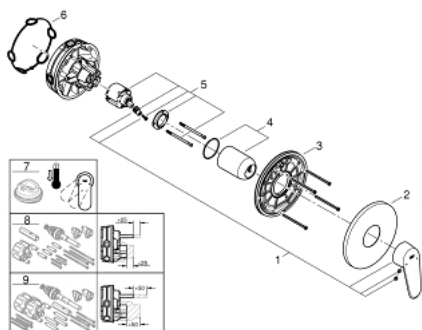

24 055 002 EURODISC COSMOPOLITAN JEDNORUČNA MIJEŠALICA ZA TUŠ

OPIS PROIZVODA

- Colour: chrome
- set za završnu instalaciju za GROHE Rapido SmartBox 35 600/35 604
- GROHE SilkMove keramička kartuša 46 mm
- GROHE LongLife premaz
- GROHE FastFixation nosač s pokrovom i osovinska brtva, sakriveno učvršćivanje
- metalni zidni nosač, 6° retroaktivno podešavanje
- metalna ručica
- without roughing-in set 35 600/35 604 (please order separately)
- izvedbe mlaza: izljev B ili C = 30 l/min

24 055 002 EURODISC COSMOPOLITAN JEDNORUČNA MIJEŠALICA ZA TUŠ

REZERVNI DIJELOVI, srpnja 2017 – now

- 1: Ručica (Br. narudžbe 46743000)
- 2: Rozeta (Br. narudžbe 48428000)
- 3: Ugradbena ploča (Br. narudžbe 48439000)
- 4: Kapica (Br. narudžbe 02693000)
- 5: Kartuša (Br. narudžbe 46048000)
- 6: Brtva (Br. narudžbe 48360000)
- 7: Limitator temperature (Br. narudžbe 46308000)*
- 8: Univerzalni produžni set za jednoručnu miješalicu, 25 mm (Br. narudžbe 14056000)*
- 9: Univerzalan set produžetaka za jednoručne miješalice, 50 mm (Br. narudžbe 14057000)*