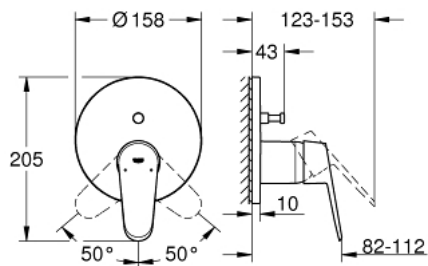

24 056 002 EURODISC COSMOPOLITAN JEDNORUČNA MIJEŠALICA S DVOSMJERNIM PREBACIVAČEM

OPIS PROIZVODA

- Colour: chrome
- set za završnu instalaciju za GROHE Rapido SmartBox 35 600/35 604
- GROHE SilkMove keramička kartuša 46 mm
- GROHE LongLife premaz
- GROHE FastFixation nosač s pokrovom i osovinska brtva, sakriveno učvršćivanje
- metalni zidni nosač, 6° retroaktivno podešavanje
- metalna ručica
- automatski dvosmjerni prebacivač
- without roughing-in set 35 600/35 604 (please order separately)
- izvedbe mlaza: izljev B = 27 l/min, izljev C = 27 l/min

24 056 002 EURODISC COSMOPOLITAN JEDNORUČNA MIJEŠALICA S DVOSMJERNIM PREBACIVAČEM

REZERVNI DIJELOVI, srpnja 2017 – now

- 1: Ručica (Br. narudžbe 46743000)
 - 2: Rozeta (Br. narudžbe 48429000)
 - 3: Ugradbena ploča (Br. narudžbe 48440000)
 - 4: Kapica (Br. narudžbe 02693000)
 - 5: Prebacivač (Br. narudžbe 48442000)
 - 6: Kartuša (Br. narudžbe 46048000)
 - 7: Nepovratni ventil (Br. narudžbe 49085000)
 - 8: Brtva (Br. narudžbe 48360000)
 - 9: Limitator temperature (Br. narudžbe 46308000)*
 - 10: Kombinacija zaštite od povrata vode (EN1717) (Br. narudžbe 14055000)*
 - 11: Univerzalni produžni set za jednoručnu miješalicu, 25 mm (Br. narudžbe 14056000)*
 - 12: Prebacivač (Br. narudžbe 48444000)*
 - 13: Univerzalan set produžetaka za jednoručne miješalice, 50 mm (Br. narudžbe 14057000)*
 - 14: Prebacivač (Br. narudžbe 48445000)*
- * Izborni dodaci