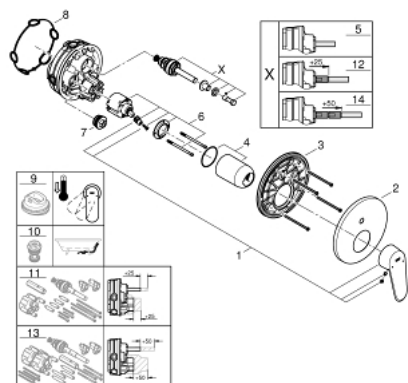

24 056 002 EURODISC COSMOPOLITAN JEDNORUČNA MIJEŠALICA S DVOSMJERNIM PREBACIVAČEM

OPIS PROIZVODA

- Colour: chrome
- set za završnu instalaciju za GROHE Rapido SmartBox 35 600/35 604
- GROHE SilkMove keramička kartuša 46 mm
- GROHE LongLife premaz
- GROHE FastFixation nosač s pokrovom i osovinska brtva, sakriveno učvršćivanje
- metalni zidni nosač, 6° retroaktivno podešavanje
- metalna ručica
- automatski dvosmjerni prebacivač
- without roughing-in set 35 600/35 604 (please order separately)
- izvedbe mlaza: izljev B = 27 l/min, izljev C = 27 l/min

24 056 002 EURODISC COSMOPOLITAN JEDNORUČNA MIJEŠALICA S DVOSMJERNIM PREBACIVAČEM

REZERVNI DIJELOVI, srpnja 2017 – now

- 1: Ručica (Br. narudžbe 46743000)
 - 2: Rozeta (Br. narudžbe 48429000)
 - 3: Ugradbena ploča (Br. narudžbe 48440000)
 - 4: Kapica (Br. narudžbe 02693000)
 - 5: Prebacivač (Br. narudžbe 48442000)
 - 6: Kartuša (Br. narudžbe 46048000)
 - 7: Nepovratni ventil (Br. narudžbe 49085000)
 - 8: Brtva (Br. narudžbe 48360000)
 - 9: Limitator temperature (Br. narudžbe 46308000)*
 - 10: Kombinacija zaštite od povrata vode (EN1717) (Br. narudžbe 14055000)*
 - 11: Univerzalni produžni set za jednoručnu miješalicu, 25 mm (Br. narudžbe 14056000)*
 - 12: Prebacivač (Br. narudžbe 48444000)*
 - 13: Univerzalan set produžetaka za jednoručne miješalice, 50 mm (Br. narudžbe 14057000)*
 - 14: Prebacivač (Br. narudžbe 48445000)*
- * Izborni dodaci