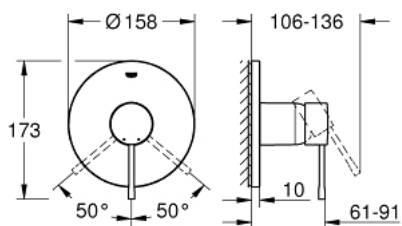

### OPIS PROIZVODA

- Colour: brushed hard graphite
- set za završnu instalaciju za GROHE Rapido SmartBox 35 600/35 604
- GROHE SilkMove keramička kartuša 46 mm
- GROHE LongLife premaz
- GROHE FastFixation nosač s pokrovom i osovinska brtva, sakriveno učvršćivanje
- metalni zidni nosač, 6° retroaktivno podešavanje
- metalna ručica
- without roughing-in set 35 600/35 604 (please order separately)
- izvedbe mlaza: izljev B ili C = 30 l/min