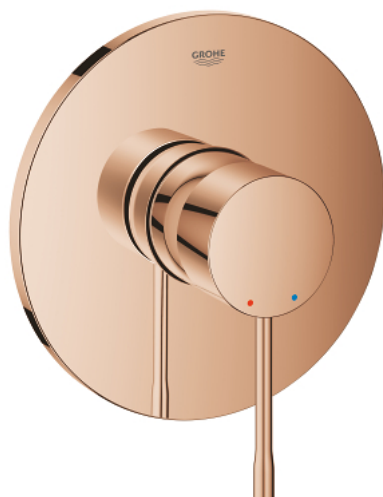

24 057 DA1 ESSENCE JEDNORUČNA MIJEŠALICA ZA TUŠ

OPIS PROIZVODA

- Colour: warm sunset
- set za završnu instalaciju za GROHE Rapido SmartBox 35 600/35 604
- GROHE SilkMove keramička kartuša 46 mm
- GROHE LongLife premaz
- FastFixation nosač s pokrovom i osovinska brtva, sakriveno učvršćivanje
- metalni zidni nosač, 6° retroaktivno podešavanje
- metalna ručica
- without roughing-in set 35 600/35 604 (please order separately)
- izvedbe mlaza: izljev B ili C = 30 l/min