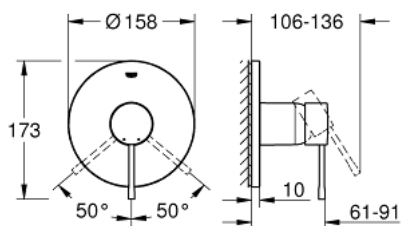

24 057 DC1 ESSENCE JEDNORUČNA MIJEŠALICA ZA TUŠ

OPIS PROIZVODA

- Colour: supersteel
- set za završnu instalaciju za GROHE Rapido SmartBox 35 600/35 604
- GROHE SilkMove keramička kartuša 46 mm
- GROHE LongLife premaz
- GROHE FastFixation nosač s pokrovom i osovinska brtva, sakriveno učvršćivanje
- metalni zidni nosač, 6° retroaktivno podešavanje
- metalna ručica
- without roughing-in set 35 600/35 604 (please order separately)
- izvedbe mlaza: izljev B ili C = 30 l/min

24 057 DC1 ESSENCE JEDNORUČNA MIJEŠALICA ZA TUŠ

REZERVNI DIJELOVI, srpnja 2017 – now

- 1: Ručica (Br. narudžbe 46915DC0)
- 2: Rozeta (Br. narudžbe 48428DC0)
- 3: Ugradbena ploča (Br. narudžbe 48439000)
- 4: Kapica (Br. narudžbe 02693DC0)
- 5: Kartuša (Br. narudžbe 46048000)
- 6: Brtva (Br. narudžbe 48360000)
- 7: Limitator temperature (Br. narudžbe 46308000)*
- 8: Univerzalni produžni set za jednoručnu miješalicu, 25 mm (Br. narudžbe 14056000)*
- 9: Univerzalan set produžetaka za jednoručne miješalice, 50 mm (Br. narudžbe 14057000)*