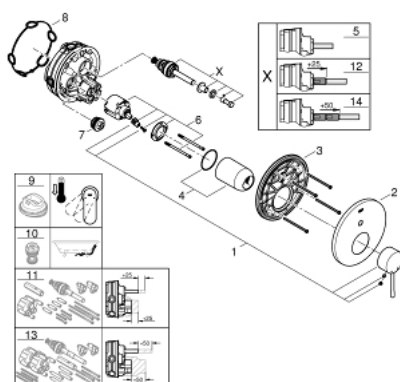

24 058 001 ESSENCE JEDNORUČNA MIJEŠALICA S DVOSMJERNIM PREBACIVAČEM

OPIS PROIZVODA

- Colour: chrome
- set za završnu instalaciju za GROHE Rapido SmartBox 35 600/35 604
- GROHE SilkMove keramička kartuša 46 mm
- GROHE LongLife premaz
- GROHE FastFixation nosač s pokrovom i osovinska brtva, sakriveno učvršćivanje
- metalni zidni nosač, 6° retroaktivno podešavanje
- metalna ručica
- automatski dvosmjerni prebacivač
- without roughing-in set 35 600/35 604 (please order separately)
- izvedbe mlaza: izljev B = 27 l/min, izljev C = 27 l/min

24 058 001 ESSENCE JEDNORUČNA MIJEŠALICA S DVOSMJERNIM PREBACIVAČEM

REZERVNI DIJELOVI, srpnja 2017 – now

- 1: Ručica (Br. narudžbe 46915000)
- 2: Rozeta (Br. narudžbe 48429000)
- 3: Ugradbena ploča (Br. narudžbe 48440000)
- 4: Kapica (Br. narudžbe 02693000)
- 5: Prebacivač (Br. narudžbe 48442000)
- 6: Kartuša (Br. narudžbe 46048000)
- 7: Nepovratni ventil (Br. narudžbe 49085000)
- 8: Brtva (Br. narudžbe 48360000)
- 9: Limitator temperature (Br. narudžbe 46308000)*
- 10: Kombinacija zaštite od povrata vode (EN1717) (Br. narudžbe 14055000)*
- 11: Univerzalni produžni set za jednoručnu miješalicu, 25 mm (Br. narudžbe 14056000)*
- 12: Prebacivač (Br. narudžbe 48444000)*
- 13: Univerzalan set produžetaka za jednoručne miješalice, 50 mm (Br. narudžbe 14057000)*
- 14: Prebacivač (Br. narudžbe 48445000)*