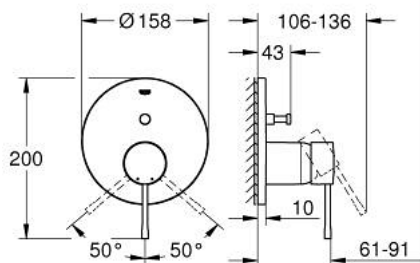

24 058 001 ESSENCE JEDNORUČNA MIJEŠALICA S DVOSMJERNIM PREBACIVAČEM

OPIS PROIZVODA

- Colour: chrome
- set za završnu instalaciju za GROHE Rapido SmartBox 35 600/35 604
- GROHE SilkMove keramička kartuša 46 mm
- GROHE LongLife premaz
- GROHE FastFixation nosač s pokrovom i osovinska brtva, sakriveno učvršćivanje
- metalni zidni nosač, 6° retroaktivno podešavanje
- metalna ručica
- automatski dvosmjerni prebacivač
- without roughing-in set 35 600/35 604 (please order separately)
- izvedbe mlaza: izljev B = 27 l/min, izljev C = 27 l/min

24 058 001 ESSENCE JEDNORUČNA MIJEŠALICA S DVOSMJERNIM PREBACIVAČEM

REZERVNI DIJELOVI, srpnja 2017 – now

- 1: Ručica (Br. narudžbe 46915000)
- 2: Rozeta (Br. narudžbe 48429000)
- 3: Ugradbena ploča (Br. narudžbe 48440000)
- 4: Kapica (Br. narudžbe 02693000)
- 5: Prebacivač (Br. narudžbe 48442000)
- 6: Kartuša (Br. narudžbe 46048000)
- 7: Nepovratni ventil (Br. narudžbe 49085000)
- 8: Brtva (Br. narudžbe 48360000)
- 9: Limitator temperature (Br. narudžbe 46308000)*
- 10: Kombinacija zaštite od povrata vode (EN1717) (Br. narudžbe 14055000)*
- 11: Univerzalni produžni set za jednoručnu miješalicu, 25 mm (Br. narudžbe 14056000)*
- 12: Prebacivač (Br. narudžbe 48444000)*
- 13: Univerzalan set produžetaka za jednoručne miješalice, 50 mm (Br. narudžbe 14057000)*
- 14: Prebacivač (Br. narudžbe 48445000)*