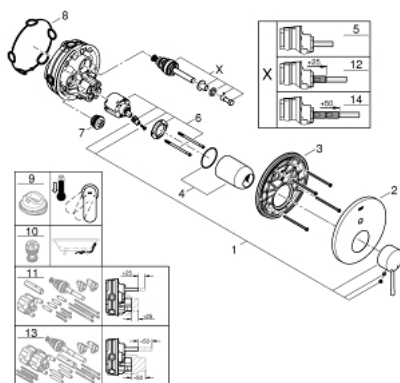

24 058 AL1 ESSENCE JEDNORUČNA MIJEŠALICA S DVOSMJERNIM PREBACIVAČEM

OPIS PROIZVODA

- Colour: brushed hard graphite
- set za završnu instalaciju za GROHE Rapido SmartBox 35 600/35 604
- GROHE SilkMove keramička kartuša 46 mm
- GROHE LongLife premaz
- GROHE FastFixation nosač s pokrovom i osovinska brtva, sakriveno učvršćivanje
- metalni zidni nosač, 6° retroaktivno podešavanje
- metalna ručica
- automatski dvosmjerni prebacivač
- without roughing-in set 35 600/35 604 (please order separately)
- izvedbe mlaza: izljev B = 27 l/min, izljev C = 27 l/min

24 058 AL1 ESSENCE JEDNORUČNA MIJEŠALICA S DVOSMJERNIM PREBACIVAČEM

REZERVNI DIJELOVI, srpnja 2017 – now

- 1: Ručica (Br. narudžbe 46915AL0)
- 2: Rozeta (Br. narudžbe 48429AL0)
- 3: Ugradbena ploča (Br. narudžbe 48440000)
- 4: Kapica (Br. narudžbe 02693AL0)
- 5: Prebacivač (Br. narudžbe 48442AL0)
- 6: Kartuša (Br. narudžbe 46048000)
- 7: Nepovratni ventil (Br. narudžbe 49085000)
- 8: Brtva (Br. narudžbe 48360000)
- 9: Limitator temperature (Br. narudžbe 46308000)*
- 10: Kombinacija zaštite od povrata vode (EN1717) (Br. narudžbe 14055000)*
- 11: Univerzalni produžni set za jednoručnu miješalicu, 25 mm (Br. narudžbe 14056000)*
- 12: Prebacivač (Br. narudžbe 48444AL0)*
- 13: Univerzalan set produžetaka za jednoručne miješalice, 50 mm (Br. narudžbe 14057000)*
- 14: Prebacivač (Br. narudžbe 48445AL0)*