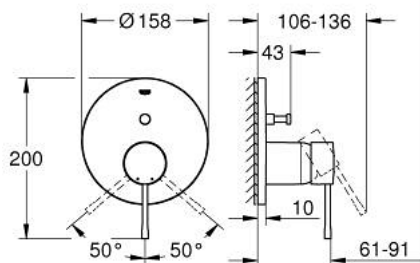

24 058 AL1 ESSENCE JEDNORUČNA MIJEŠALICA S DVOSMJERNIM PREBACIVAČEM

OPIS PROIZVODA

- Colour: brushed hard graphite
- set za završnu instalaciju za GROHE Rapido SmartBox 35 600/35 604
- GROHE SilkMove keramička kartuša 46 mm
- GROHE LongLife premaz
- GROHE FastFixation nosač s pokrovom i osovinska brtva, sakriveno učvršćivanje
- metalni zidni nosač, 6° retroaktivno podešavanje
- metalna ručica
- automatski dvosmjerni prebacivač
- without roughing-in set 35 600/35 604 (please order separately)
- izvedbe mlaza: izljev B = 27 l/min, izljev C = 27 l/min

24 058 AL1 ESSENCE JEDNORUČNA MIJEŠALICA S DVOSMJERNIM PREBACIVAČEM

REZERVNI DIJELOVI, srpnja 2017 – now

- 1: Ručica (Br. narudžbe 46915AL0)
- 2: Rozeta (Br. narudžbe 48429AL0)
- 3: Ugradbena ploča (Br. narudžbe 48440000)
- 4: Kapica (Br. narudžbe 02693AL0)
- 5: Prebacivač (Br. narudžbe 48442AL0)
- 6: Kartuša (Br. narudžbe 46048000)
- 7: Nepovratni ventil (Br. narudžbe 49085000)
- 8: Brtva (Br. narudžbe 48360000)
- 9: Limitator temperature (Br. narudžbe 46308000)*
- 10: Kombinacija zaštite od povrata vode (EN1717) (Br. narudžbe 14055000)*
- 11: Univerzalni produžni set za jednoručnu miješalicu, 25 mm (Br. narudžbe 14056000)*
- 12: Prebacivač (Br. narudžbe 48444AL0)*
- 13: Univerzalan set produžetaka za jednoručne miješalice, 50 mm (Br. narudžbe 14057000)*
- 14: Prebacivač (Br. narudžbe 48445AL0)*