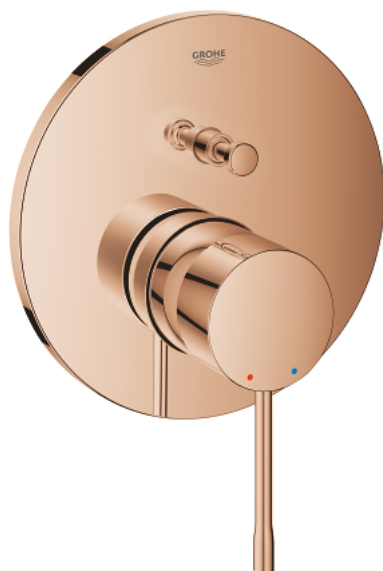

24 058 DA1 ESSENCE JEDNORUČNA MIJEŠALICA S DVOSMJERNIM PREBACIVAČEM

OPIS PROIZVODA

- Colour: warm sunset
- set za završnu instalaciju za GROHE Rapido SmartBox 35 600/35 604
- GROHE SilkMove keramička kartuša 46 mm
- GROHE LongLife premaz
- GROHE FastFixation nosač s pokrovom i osovinska brtva, sakriveno učvršćivanje
- metalni zidni nosač, 6° retroaktivno podešavanje
- metalna ručica
- automatski dvosmjerni prebacivač
- without roughing-in set 35 600/35 604 (please order separately)
- izvedbe mlaza: izljev B = 27 l/min, izljev C = 27 l/min

24 058 DA1 ESSENCE JEDNORUČNA MIJEŠALICA S DVOSMJERNIM PREBACIVAČEM

REZERVNI DIJELOVI, srpnja 2016 – now

- 1: Ručica (Br. narudžbe 46917DA0)
 - 2: Prsten za učvršćivanje (Br. narudžbe 46715000)
 - 3: Kartuša (Br. narudžbe 46580000)
 - 4: lift rod (Br. narudžbe 46739DA0)
 - 5: Perlator (Br. narudžbe 48270000)
 - 6: Kontra matica (Br. narudžbe 46645000)
 - 7: Odljevni set 1 1/4" (Br. narudžbe 28910DA0)
 - 7.1: Utičnica (Br. narudžbe 07182DA0)
 - 7.2: Ekscentrična šipka (Br. narudžbe 07052000)
 - 8: Ključ za ugradnju (Br. narudžbe 19017000)*
 - 9: Ekscentrična šipka (Br. narudžbe 07341000)*
- * Izborni dodaci