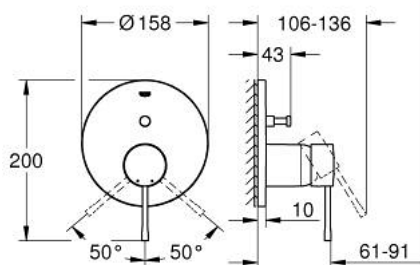

24 058 DA1 ESSENCE JEDNORUČNA MIJEŠALICA S DVOSMJERNIM PREBACIVAČEM

OPIS PROIZVODA

- Colour: warm sunset
- set za završnu instalaciju za GROHE Rapido SmartBox 35 600/35 604
- GROHE SilkMove keramička kartuša 46 mm
- GROHE LongLife premaz
- GROHE FastFixation nosač s pokrovom i osovinska brtva, sakriveno učvršćivanje
- metalni zidni nosač, 6° retroaktivno podešavanje
- metalna ručica
- automatski dvosmjerni prebacivač
- without roughing-in set 35 600/35 604 (please order separately)
- izvedbe mlaza: izljev B = 27 l/min, izljev C = 27 l/min

24 058 DA1 ESSENCE JEDNORUČNA MIJEŠALICA S DVOSMJERNIM PREBACIVAČEM

REZERVNI DIJELOVI, srpnja 2016 – now

- 1: Ručica (Br. narudžbe 46917DA0)
 - 2: Prsten za učvršćivanje (Br. narudžbe 46715000)
 - 3: Kartuša (Br. narudžbe 46580000)
 - 4: lift rod (Br. narudžbe 46739DA0)
 - 5: Perlator (Br. narudžbe 48270000)
 - 6: Kontra matica (Br. narudžbe 46645000)
 - 7: Odljevni set 1 1/4" (Br. narudžbe 28910DA0)
 - 7.1: Utičnica (Br. narudžbe 07182DA0)
 - 7.2: Ekscentrična šipka (Br. narudžbe 07052000)
 - 8: Ključ za ugradnju (Br. narudžbe 19017000)*
 - 9: Ekscentrična šipka (Br. narudžbe 07341000)*
- * Izborni dodaci