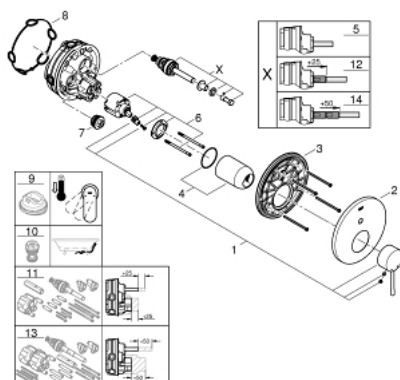

## 24 058 DC1 ESSENCE JEDNORUČNA MIJEŠALICA S DVOSMJERNIM PREBACIVAČEM

### OPIS PROIZVODA

- Colour: supersteel
- set za završnu instalaciju za GROHE Rapido SmartBox 35 600/35 604
- GROHE SilkMove keramička kartuša 46 mm
- GROHE LongLife premaz
- GROHE FastFixation nosač s pokrovom i osovinska brtva, sakriveno učvršćivanje
- metalni zidni nosač, 6° retroaktivno podešavanje
- metalna ručica
- automatski dvosmjerni prebacivač
- without roughing-in set 35 600/35 604 (please order separately)
- izvedbe mlaza: izljev B = 27 l/min, izljev C = 27 l/min

### REZERVNI DIJELOVI, srpnja 2017 – now

- 1: Ručica (Br. narudžbe 46915DC0)
- 2: Rozeta (Br. narudžbe 48429DC0)
- 3: Ugradbena ploča (Br. narudžbe 48440000)
- 4: Kapica (Br. narudžbe 02693DC0)
- 5: Prebacivač (Br. narudžbe 48442DC0)
- 6: Kartuša (Br. narudžbe 46048000)
- 7: Nepovratni ventil (Br. narudžbe 49085000)
- 8: Brtva (Br. narudžbe 48360000)
- 9: Limitator temperature (Br. narudžbe 46308000)\*
- 10: Kombinacija zaštite od povrata vode (EN1717) (Br. narudžbe 14055000)\*
- 11: Univerzalni produžni set za jednoručnu miješalicu, 25 mm (Br. narudžbe 14056000)\*
- 12: Prebacivač (Br. narudžbe 48444DC0)\*
- 13: Univerzalan set produžetaka za jednoručne miješalice, 50 mm (Br. narudžbe 14057000)\*
- 14: Prebacivač (Br. narudžbe 48445DC0)\*