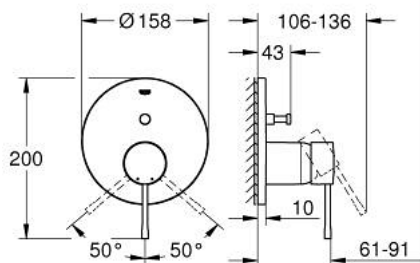

## 24 058 DC1 ESSENCE JEDNORUČNA MIJEŠALICA S DVOSMJERNIM PREBACIVAČEM

### OPIS PROIZVODA

- Colour: supersteel
- set za završnu instalaciju za GROHE Rapido SmartBox 35 600/35 604
- GROHE SilkMove keramička kartuša 46 mm
- GROHE LongLife premaz
- GROHE FastFixation nosač s pokrovom i osovinska brtva, sakriveno učvršćivanje
- metalni zidni nosač, 6° retroaktivno podešavanje
- metalna ručica
- automatski dvosmjerni prebacivač
- without roughing-in set 35 600/35 604 (please order separately)
- izvedbe mlaza: izljev B = 27 l/min, izljev C = 27 l/min