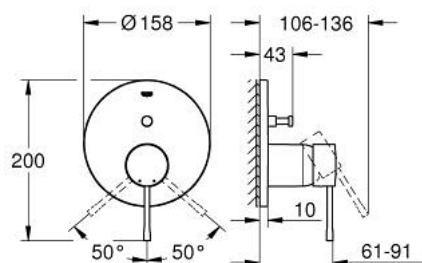

24 058 DL1 ESSENCE JEDNORUČNA MIJEŠALICA S DVOSMJERNIM PREBACIVAČEM

OPIS PROIZVODA

- Colour: brushed warm sunset
- set za završnu instalaciju za GROHE Rapido SmartBox 35 600/35 604
- GROHE SilkMove keramička kartuša 46 mm
- GROHE LongLife premaz
- GROHE FastFixation nosač s pokrovom i osovinska brtva, sakriveno učvršćivanje
- metalni zidni nosač, 6° retroaktivno podešavanje
- metalna ručica
- automatski dvosmjerni prebacivač
- without roughing-in set 35 600/35 604 (please order separately)
- izvedbe mlaza: izljev B = 27 l/min, izljev C = 27 l/min

24 058 DL1 ESSENCE JEDNORUČNA MIJEŠALICA S DVOSMJERNIM PREBACIVAČEM

REZERVNI DIJELOVI, listopada 2016 – now

- 1: Ručica (Br. narudžbe 46917DL0)
 - 2: Prsten za učvršćivanje (Br. narudžbe 46715000)
 - 3: Kartuša (Br. narudžbe 46580000)
 - 4: lift rod (Br. narudžbe 46739DL0)
 - 5: Perlator (Br. narudžbe 48270000)
 - 6: Kontra matica (Br. narudžbe 46645000)
 - 7: Odljevni set 1 1/4" (Br. narudžbe 28910DL0)
 - 7.1: Utičnica (Br. narudžbe 07182DL0)
 - 7.2: Ekscentrična šipka (Br. narudžbe 07052000)
 - 8: Ključ za ugradnju (Br. narudžbe 19017000)*
 - 9: Ekscentrična šipka (Br. narudžbe 07341000)*
- * Izborni dodaci