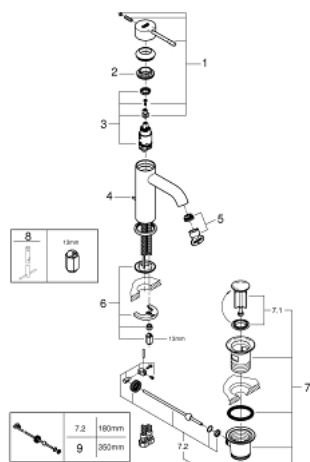

24 058 DL1 ESSENCE JEDNORUČNA MIJEŠALICA S DVOSMJERNIM PREBACIVAČEM

OPIS PROIZVODA

- Colour: brushed warm sunset
- set za završnu instalaciju za GROHE Rapido SmartBox 35 600/35 604
- GROHE SilkMove keramička kartuša 46 mm
- GROHE LongLife premaz
- GROHE FastFixation nosač s pokrovom i osovinska brtva, sakriveno učvršćivanje
- metalni zidni nosač, 6° retroaktivno podešavanje
- metalna ručica
- automatski dvosmjerni prebacivač
- without roughing-in set 35 600/35 604 (please order separately)
- izvedbe mlaza: izljev B = 27 l/min, izljev C = 27 l/min

24 058 DL1 ESSENCE JEDNORUČNA MIJEŠALICA S DVOSMJERNIM PREBACIVAČEM

REZERVNI DIJELOVI, listopada 2016 – now

- 1: Ručica (Br. narudžbe 46917DL0)
 - 2: Prsten za učvršćivanje (Br. narudžbe 46715000)
 - 3: Kartuša (Br. narudžbe 46580000)
 - 4: lift rod (Br. narudžbe 46739DL0)
 - 5: Perlator (Br. narudžbe 48270000)
 - 6: Kontra matica (Br. narudžbe 46645000)
 - 7: Odljevni set 1 1/4" (Br. narudžbe 28910DL0)
 - 7.1: Utičnica (Br. narudžbe 07182DL0)
 - 7.2: Ekscentrična šipka (Br. narudžbe 07052000)
 - 8: Ključ za ugradnju (Br. narudžbe 19017000)*
 - 9: Ekscentrična šipka (Br. narudžbe 07341000)*
- * Izborni dodaci