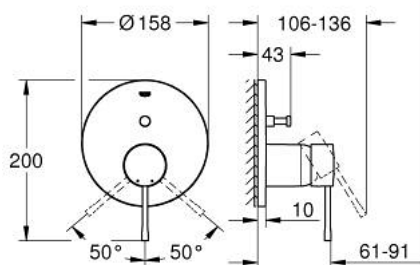

24 058 GL1 ESSENCE JEDNORUČNA MIJEŠALICA S DVOSMJERNIM PREBACIVAČEM

OPIS PROIZVODA

- Colour: cool sunrise
- set za završnu instalaciju za GROHE Rapido SmartBox 35 600/35 604
- GROHE SilkMove keramička kartuša 46 mm
- GROHE LongLife premaz
- GROHE FastFixation nosač s pokrovom i osovinska brtva, sakriveno učvršćivanje
- metalni zidni nosač, 6° retroaktivno podešavanje
- metalna ručica
- automatski dvosmjerni prebacivač
- without roughing-in set 35 600/35 604 (please order separately)
- izvedbe mlaza: izljev B = 27 l/min, izljev C = 27 l/min

24 058 GL1 ESSENCE JEDNORUČNA MIJEŠALICA S DVOSMJERNIM PREBACIVAČEM

REZERVNI DIJELOVI, srpnja 2016 – now

- 1: Ručica (Br. narudžbe 46917GL0)
 - 2: Prsten za učvršćivanje (Br. narudžbe 46715000)
 - 3: Kartuša (Br. narudžbe 46580000)
 - 4: lift rod (Br. narudžbe 46739GL0)
 - 5: Perlator (Br. narudžbe 48270000)
 - 6: Kontra matica (Br. narudžbe 46645000)
 - 7: Odljevni set 1 1/4" (Br. narudžbe 28910GL0)
 - 7.1: Utičnica (Br. narudžbe 07182GL0)
 - 7.2: Ekscentrična šipka (Br. narudžbe 07052000)
 - 8: Ključ za ugradnju (Br. narudžbe 19017000)*
 - 9: Ekscentrična šipka (Br. narudžbe 07341000)*
- * Izborni dodaci