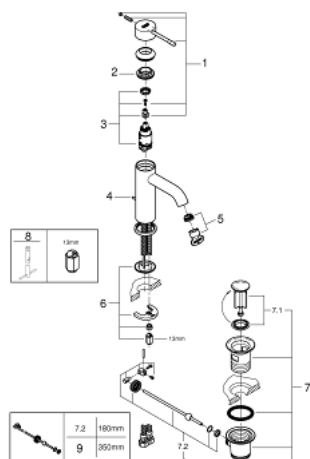

24 058 GL1 ESSENCE JEDNORUČNA MIJEŠALICA S DVOSMJERNIM PREBACIVAČEM

OPIS PROIZVODA

- Colour: cool sunrise
- set za završnu instalaciju za GROHE Rapido SmartBox 35 600/35 604
- GROHE SilkMove keramička kartuša 46 mm
- GROHE LongLife premaz
- GROHE FastFixation nosač s pokrovom i osovinska brtva, sakriveno učvršćivanje
- metalni zidni nosač, 6° retroaktivno podešavanje
- metalna ručica
- automatski dvosmjerni prebacivač
- without roughing-in set 35 600/35 604 (please order separately)
- izvedbe mlaza: izljev B = 27 l/min, izljev C = 27 l/min

24 058 GL1 ESSENCE JEDNORUČNA MIJEŠALICA S DVOSMJERNIM PREBACIVAČEM

REZERVNI DIJELOVI, srpnja 2016 – now

- 1: Ručica (Br. narudžbe 46917GL0)
 - 2: Prsten za učvršćivanje (Br. narudžbe 46715000)
 - 3: Kartuša (Br. narudžbe 46580000)
 - 4: lift rod (Br. narudžbe 46739GL0)
 - 5: Perlator (Br. narudžbe 48270000)
 - 6: Kontra matica (Br. narudžbe 46645000)
 - 7: Odljevni set 1 1/4" (Br. narudžbe 28910GL0)
 - 7.1: Utičnica (Br. narudžbe 07182GL0)
 - 7.2: Ekscentrična šipka (Br. narudžbe 07052000)
 - 8: Ključ za ugradnju (Br. narudžbe 19017000)*
 - 9: Ekscentrična šipka (Br. narudžbe 07341000)*
- * Izborni dodaci