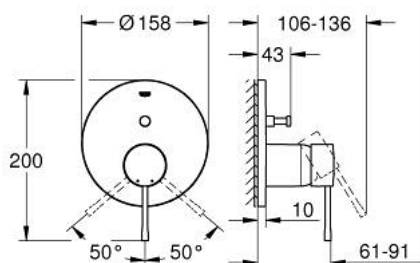

24 058 GN1 ESSENCE JEDNORUČNA MIJEŠALICA S DVOSMJERNIM PREBACIVAČEM

OPIS PROIZVODA

- Colour: brushed cool sunrise
- set za završnu instalaciju za GROHE Rapido SmartBox 35 600/35 604
- GROHE SilkMove keramička kartuša 46 mm
- GROHE LongLife premaz
- GROHE FastFixation nosač s pokrovom i osovinska brtva, sakriveno učvršćivanje
- metalni zidni nosač, 6° retroaktivno podešavanje
- metalna ručica
- automatski dvosmjerni prebacivač
- without roughing-in set 35 600/35 604 (please order separately)
- izvedbe mlaza: izljev B = 27 l/min, izljev C = 27 l/min

24 058 GN1 ESSENCE JEDNORUČNA MIJEŠALICA S DVOSMJERNIM PREBACIVAČEM

REZERVNI DIJELOVI, listopada 2016 – now

- 1: Ručica (Br. narudžbe 46917GN0)
 - 2: Prsten za učvršćivanje (Br. narudžbe 46715000)
 - 3: Kartuša (Br. narudžbe 46580000)
 - 4: Šipka za gornji dio sifona (Br. narudžbe 46739GN0)
 - 5: Perlator (Br. narudžbe 48270000)
 - 6: Kontra matica (Br. narudžbe 46645000)
 - 7: Odljevni set 1 1/4" (Br. narudžbe 28910GN0)
 - 7.1: Utičnica (Br. narudžbe 07182GN0)
 - 7.2: Ekscentrična šipka (Br. narudžbe 07052000)
 - 8: Ključ za ugradnju (Br. narudžbe 19017000)*
 - 9: Ekscentrična šipka (Br. narudžbe 07341000)*
- * Izborni dodaci