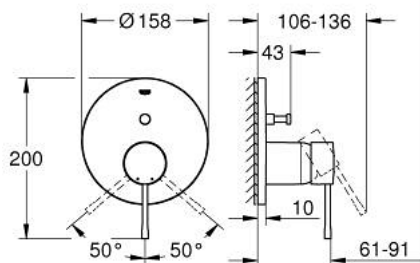

## 24 058 GN1 ESSENCE JEDNORUČNA MIJEŠALICA S DVOSMJERNIM PREBACIVAČEM

### OPIS PROIZVODA

- Colour: brushed cool sunrise
- set za završnu instalaciju za GROHE Rapido SmartBox 35 600/35 604
- GROHE SilkMove keramička kartuša 46 mm
- GROHE LongLife premaz
- GROHE FastFixation nosač s pokrovom i osovinska brtva, sakriveno učvršćivanje
- metalni zidni nosač, 6° retroaktivno podešavanje
- metalna ručica
- automatski dvosmjerni prebacivač
- without roughing-in set 35 600/35 604 (please order separately)
- izvedbe mlaza: izljev B = 27 l/min, izljev C = 27 l/min