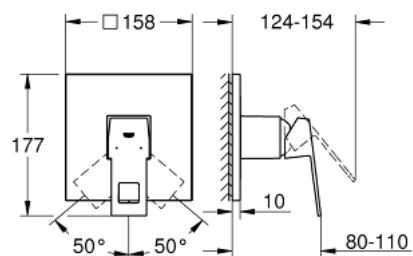

24 061 000 EUROCUBE JEDNORUČNA MIJEŠALICA ZA TUŠ

OPIS PROIZVODA

- Colour: chrome
- set za završnu instalaciju za GROHE Rapido SmartBox 35 600/35 604
- GROHE SilkMove keramička kartuša 46 mm
- GROHE FastFixation nosač s pokrovom i osovinska brtva, sakriveno učvršćivanje
- metalni zidni nosač, 6° retroaktivno podešavanje
- metalna ručica
- without roughing-in set 35 600/35 604 (please order separately)
- izvedbe mlaza: izljev B ili C = 30 l/min