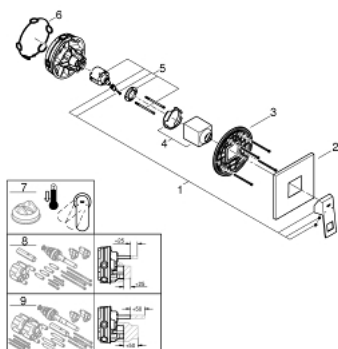

24 061 000 EUROCUBE JEDNORUČNA MIJEŠALICA ZA TUŠ

OPIS PROIZVODA

- Colour: chrome
- set za završnu instalaciju za GROHE Rapido SmartBox 35 600/35 604
- GROHE SilkMove keramička kartuša 46 mm
- GROHE FastFixation nosač s pokrovom i osovinska brtva, sakriveno učvršćivanje
- metalni zidni nosač, 6° retroaktivno podešavanje
- metalna ručica
- without roughing-in set 35 600/35 604 (please order separately)
- izvedbe mlaza: izljev B ili C = 30 l/min

24 061 000 EUROCUBE JEDNORUČNA MIJEŠALICA ZA TUŠ

REZERVNI DIJELOVI, srpnja 2017 – now

- 1: Ručica (Br. narudžbe 46782000)
- 2: Rozeta (Br. narudžbe 48430000)
- 3: Ugradbena ploča (Br. narudžbe 48441000)
- 4: Kapica (Br. narudžbe 46784000)
- 5: Kartuša (Br. narudžbe 46048000)
- 6: Brtva (Br. narudžbe 48360000)
- 7: Limitator temperature (Br. narudžbe 46375000)*
- 8: Univerzalni produžni set za jednoručnu miješalicu, 25 mm (Br. narudžbe 14056000)*
- 9: Univerzalan set produžetaka za jednoručne miješalice, 50 mm (Br. narudžbe 14057000)*