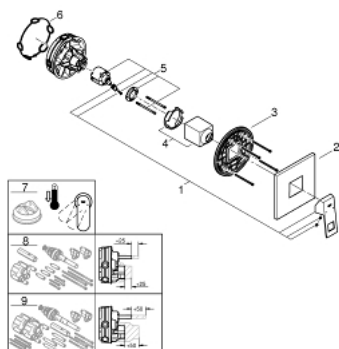

24 061 AL0 EUROCUBE JEDNORUČNA MIJEŠALICA ZA TUŠ

OPIS PROIZVODA

- Colour: brushed hard graphite
- set za završnu instalaciju za GROHE Rapido SmartBox 35 600/35 604
- GROHE SilkMove keramička kartuša 46 mm
- GROHE LongLife premaz
- GROHE FastFixation nosač s pokrovom i osovinska brtva, sakriveno učvršćivanje
- metalni zidni nosač, 6° retroaktivno podešavanje
- metalna ručica
- without roughing-in set 35 600/35 604 (please order separately)
- izvedbe mlaza: izljev B ili C = 30 l/min

24 061 AL0 EUROCUBE JEDNORUČNA MIJEŠALICA ZA TUŠ

REZERVNI DIJELOVI, ožujka 2019 – now

- 1: Ručica (Br. narudžbe 46782AL0)
- 2: Rozeta (Br. narudžbe 48430AL0)
- 3: Ugradbena ploča (Br. narudžbe 48441000)
- 4: Kapica (Br. narudžbe 46784AL0)
- 5: Kartuša (Br. narudžbe 46048000)
- 6: Brtva (Br. narudžbe 48360000)
- 7: Limitator temperature (Br. narudžbe 46375000)*
- 8: Univerzalni produžni set za jednoručnu miješalicu, 25 mm (Br. narudžbe 14056000)*
- 9: Univerzalan set produžetaka za jednoručne miješalice, 50 mm (Br. narudžbe 14057000)*