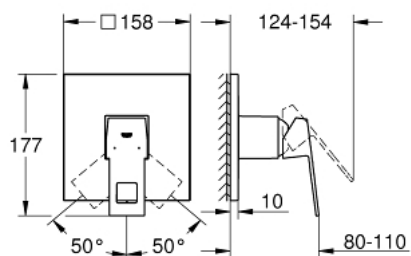

24 061 AL0 EUROCUBE JEDNORUČNA MIJEŠALICA ZA TUŠ

OPIS PROIZVODA

- Colour: brushed hard graphite
- set za završnu instalaciju za GROHE Rapido SmartBox 35 600/35 604
- GROHE SilkMove keramička kartuša 46 mm
- GROHE LongLife premaz
- GROHE FastFixation nosač s pokrovom i osovinska brtva, sakriveno učvršćivanje
- metalni zidni nosač, 6° retroaktivno podešavanje
- metalna ručica
- without roughing-in set 35 600/35 604 (please order separately)
- izvedbe mlaza: izljev B ili C = 30 l/min

24 061 AL0 EUROCUBE JEDNORUČNA MIJEŠALICA ZA TUŠ

REZERVNI DIJELOVI, ožujka 2019 – now

- 1: Ručica (Br. narudžbe 46782AL0)
- 2: Rozeta (Br. narudžbe 48430AL0)
- 3: Ugradbena ploča (Br. narudžbe 48441000)
- 4: Kapica (Br. narudžbe 46784AL0)
- 5: Kartuša (Br. narudžbe 46048000)
- 6: Brtva (Br. narudžbe 48360000)
- 7: Limitator temperature (Br. narudžbe 46375000)*
- 8: Univerzalni produžni set za jednoručnu miješalicu, 25 mm (Br. narudžbe 14056000)*
- 9: Univerzalan set produžetaka za jednoručne miješalice, 50 mm (Br. narudžbe 14057000)*