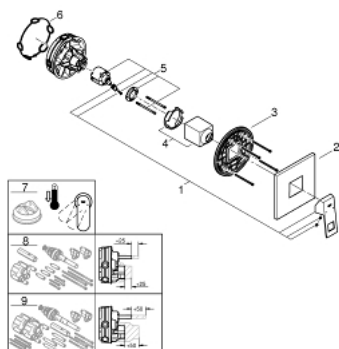

24 061 DC0 EUROCUBE JEDNORUČNA MIJEŠALICA ZA TUŠ

OPIS PROIZVODA

- Colour: supersteel
- set za završnu instalaciju za GROHE Rapido SmartBox 35 600/35 604
- GROHE SilkMove keramička kartuša 46 mm
- GROHE LongLife premaz
- GROHE FastFixation nosač s pokrovom i osovinska brtva, sakriveno učvršćivanje
- metalni zidni nosač, 6° retroaktivno podešavanje
- metalna ručica
- without roughing-in set 35 600/35 604 (please order separately)
- izvedbe mlaza: izljev B ili C = 30 l/min

24 061 DC0 EUROCUBE JEDNORUČNA MIJEŠALICA ZA TUŠ

REZERVNI DIJELOVI, rujna 2018 – now

- 1: Ručica (Br. narudžbe 46782DC0)
- 2: Rozeta (Br. narudžbe 48430DC0)
- 3: Ugradbena ploča (Br. narudžbe 48441000)
- 4: Kapica (Br. narudžbe 46784DC0)
- 5: Kartuša (Br. narudžbe 46048000)
- 6: Brtva (Br. narudžbe 48360000)
- 7: Limitator temperature (Br. narudžbe 46375000)*
- 8: Univerzalni produžni set za jednoručnu miješalicu, 25 mm (Br. narudžbe 14056000)*
- 9: Univerzalan set produžetaka za jednoručne miješalice, 50 mm (Br. narudžbe 14057000)*