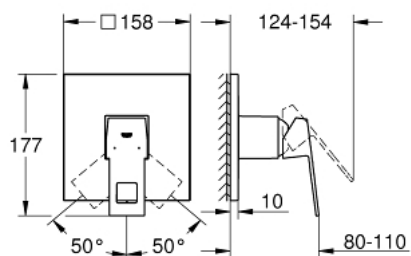

24 061 DC0 EUROCUBE JEDNORUČNA MIJEŠALICA ZA TUŠ

OPIS PROIZVODA

- Colour: supersteel
- set za završnu instalaciju za GROHE Rapido SmartBox 35 600/35 604
- GROHE SilkMove keramička kartuša 46 mm
- GROHE LongLife premaz
- GROHE FastFixation nosač s pokrovom i osovinska brtva, sakriveno učvršćivanje
- metalni zidni nosač, 6° retroaktivno podešavanje
- metalna ručica
- without roughing-in set 35 600/35 604 (please order separately)
- izvedbe mlaza: izljev B ili C = 30 l/min

24 061 DC0 EUROCUBE JEDNORUČNA MIJEŠALICA ZA TUŠ

REZERVNI DIJELOVI, rujna 2018 – now

- 1: Ručica (Br. narudžbe 46782DC0)
- 2: Rozeta (Br. narudžbe 48430DC0)
- 3: Ugradbena ploča (Br. narudžbe 48441000)
- 4: Kapica (Br. narudžbe 46784DC0)
- 5: Kartuša (Br. narudžbe 46048000)
- 6: Brtva (Br. narudžbe 48360000)
- 7: Limitator temperature (Br. narudžbe 46375000)*
- 8: Univerzalni produžni set za jednoručnu miješalicu, 25 mm (Br. narudžbe 14056000)*
- 9: Univerzalan set produžetaka za jednoručne miješalice, 50 mm (Br. narudžbe 14057000)*