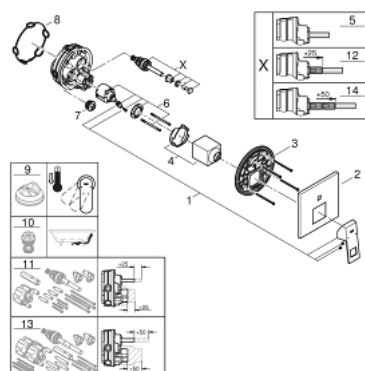

24 062 000 EUROCUBE JEDNORUČNA MIJEŠALICA S DVOSMJERNIM PREBACIVAČEM

OPIS PROIZVODA

- Colour: chrome
- set za završnu instalaciju za GROHE Rapido SmartBox 35 600/35 604
- GROHE SilkMove keramička kartuša 46 mm
- GROHE FastFixation nosač s pokrovom i osovinska brtva, sakriveno učvršćivanje
- metalni zidni nosač, 6° retroaktivno podešavanje
- metalna ručica
- automatski dvosmjerni prebacivač
- without roughing-in set 35 600/35 604 (please order separately)
- izvedbe mlaza: izljev B = 27 l/min, izljev C = 27 l/min

24 062 000 EUROCUBE JEDNORUČNA MIJEŠALICA S DVOSMJERNIM PREBACIVAČEM

REZERVNI DIJELOVI, srpnja 2017 – now

- 1: Ručica (Br. narudžbe 46782000)
- 2: Rozeta (Br. narudžbe 48431000)
- 3: Ugradbena ploča (Br. narudžbe 48438000)
- 4: Kapica (Br. narudžbe 46784000)
- 5: Prebacivač (Br. narudžbe 48442000)
- 6: Kartuša (Br. narudžbe 46048000)
- 7: Nepovratni ventil (Br. narudžbe 49085000)
- 8: Brtva (Br. narudžbe 48360000)
- 9: Limitator temperature (Br. narudžbe 46375000)*
- 10: Kombinacija zaštite od povrata vode (EN1717) (Br. narudžbe 14055000)*
- 11: Univerzalni produžni set za jednoručnu miješalicu, 25 mm (Br. narudžbe 14056000)*
- 12: Prebacivač (Br. narudžbe 48444000)*
- 13: Univerzalan set produžetaka za jednoručne miješalice, 50 mm (Br. narudžbe 14057000)*
- 14: Prebacivač (Br. narudžbe 48445000)*