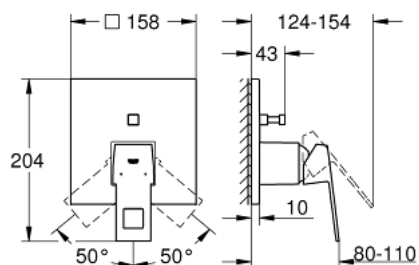

24 062 000 EUROCUBE JEDNORUČNA MIJEŠALICA S DVOSMJERNIM PREBACIVAČEM

OPIS PROIZVODA

- Colour: chrome
- set za završnu instalaciju za GROHE Rapido SmartBox 35 600/35 604
- GROHE SilkMove keramička kartuša 46 mm
- GROHE FastFixation nosač s pokrovom i osovinska brtva, sakriveno učvršćivanje
- metalni zidni nosač, 6° retroaktivno podešavanje
- metalna ručica
- automatski dvosmjerni prebacivač
- without roughing-in set 35 600/35 604 (please order separately)
- izvedbe mlaza: izljev B = 27 l/min, izljev C = 27 l/min

24 062 000 EUROCUBE JEDNORUČNA MIJEŠALICA S DVOSMJERNIM PREBACIVAČEM

REZERVNI DIJELOVI, srpnja 2017 – now

- 1: Ručica (Br. narudžbe 46782000)
- 2: Rozeta (Br. narudžbe 48431000)
- 3: Ugradbena ploča (Br. narudžbe 48438000)
- 4: Kapica (Br. narudžbe 46784000)
- 5: Prebacivač (Br. narudžbe 48442000)
- 6: Kartuša (Br. narudžbe 46048000)
- 7: Nepovratni ventil (Br. narudžbe 49085000)
- 8: Brtva (Br. narudžbe 48360000)
- 9: Limitator temperature (Br. narudžbe 46375000)*
- 10: Kombinacija zaštite od povrata vode (EN1717) (Br. narudžbe 14055000)*
- 11: Univerzalni produžni set za jednoručnu miješalicu, 25 mm (Br. narudžbe 14056000)*
- 12: Prebacivač (Br. narudžbe 48444000)*
- 13: Univerzalan set produžetaka za jednoručne miješalice, 50 mm (Br. narudžbe 14057000)*
- 14: Prebacivač (Br. narudžbe 48445000)*