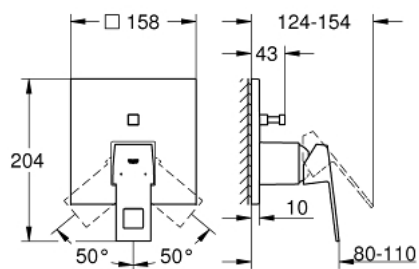

24 062 AL0 EUROCUBE JEDNORUČNA MIJEŠALICA S DVOSMJERNIM PREBACIVAČEM

OPIS PROIZVODA

- Colour: brushed hard graphite
- set za završnu instalaciju za GROHE Rapido SmartBox 35 600/35 604
- GROHE SilkMove keramička kartuša 46 mm
- GROHE LongLife premaz
- GROHE FastFixation nosač s pokrovom i osovinska brtva, sakriveno učvršćivanje
- metalni zidni nosač, 6° retroaktivno podešavanje
- metalna ručica
- automatski dvosmjerni prebacivač
- without roughing-in set 35 600/35 604 (please order separately)
- izvedbe mlaza: izljev B = 27 l/min, izljev C = 27 l/min

24 062 AL0 EUROCUBE JEDNORUČNA MIJEŠALICA S DVOSMJERNIM PREBACIVAČEM

REZERVNI DIJELOVI, ožujka 2019 – now

- 1: Ručica (Br. narudžbe 46782AL0)
- 2: Rozeta (Br. narudžbe 48431AL0)
- 3: Ugradbena ploča (Br. narudžbe 48438000)
- 4: Kapica (Br. narudžbe 46784AL0)
- 5: Prebacivač (Br. narudžbe 48442AL0)
- 6: Kartuša (Br. narudžbe 46048000)
- 7: Nepovratni ventil (Br. narudžbe 49085000)
- 8: Brtva (Br. narudžbe 48360000)
- 9: Limitator temperature (Br. narudžbe 46375000)*
- 10: Kombinacija zaštite od povrata vode (EN1717) (Br. narudžbe 14055000)*
- 11: Univerzalni produžni set za jednoručnu miješalicu, 25 mm (Br. narudžbe 14056000)*
- 12: Prebacivač (Br. narudžbe 48444AL0)*
- 13: Univerzalan set produžetaka za jednoručne miješalice, 50 mm (Br. narudžbe 14057000)*
- 14: Prebacivač (Br. narudžbe 48445AL0)*