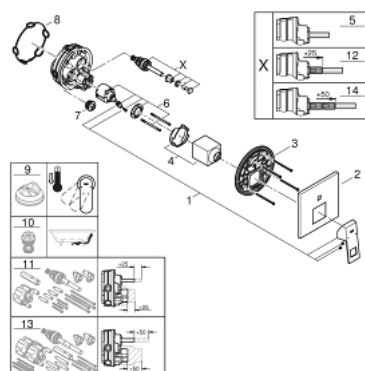

24 062 AL0 EUROCUBE JEDNORUČNA MIJEŠALICA S DVOSMJERNIM PREBACIVAČEM

OPIS PROIZVODA

- Colour: brushed hard graphite
- set za završnu instalaciju za GROHE Rapido SmartBox 35 600/35 604
- GROHE SilkMove keramička kartuša 46 mm
- GROHE LongLife premaz
- GROHE FastFixation nosač s pokrovom i osovinska brtva, sakriveno učvršćivanje
- metalni zidni nosač, 6° retroaktivno podešavanje
- metalna ručica
- automatski dvosmjerni prebacivač
- without roughing-in set 35 600/35 604 (please order separately)
- izvedbe mlaza: izljev B = 27 l/min, izljev C = 27 l/min

24 062 AL0 EUROCUBE JEDNORUČNA MIJEŠALICA S DVOSMJERNIM PREBACIVAČEM

REZERVNI DIJELOVI, ožujka 2019 – now

- 1: Ručica (Br. narudžbe 46782AL0)
- 2: Rozeta (Br. narudžbe 48431AL0)
- 3: Ugradbena ploča (Br. narudžbe 48438000)
- 4: Kapica (Br. narudžbe 46784AL0)
- 5: Prebacivač (Br. narudžbe 48442AL0)
- 6: Kartuša (Br. narudžbe 46048000)
- 7: Nepovratni ventil (Br. narudžbe 49085000)
- 8: Brtva (Br. narudžbe 48360000)
- 9: Limitator temperature (Br. narudžbe 46375000)*
- 10: Kombinacija zaštite od povrata vode (EN1717) (Br. narudžbe 14055000)*
- 11: Univerzalni produžni set za jednoručnu miješalicu, 25 mm (Br. narudžbe 14056000)*
- 12: Prebacivač (Br. narudžbe 48444AL0)*
- 13: Univerzalan set produžetaka za jednoručne miješalice, 50 mm (Br. narudžbe 14057000)*
- 14: Prebacivač (Br. narudžbe 48445AL0)*