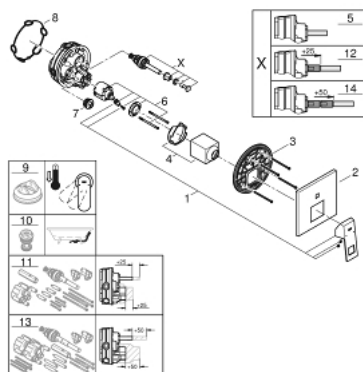

24 062 DC0 EUROCUBE JEDNORUČNA MIJEŠALICA S DVOSMJERNIM PREBACIVAČEM

OPIS PROIZVODA

- Colour: supersteel
- set za završnu instalaciju za GROHE Rapido SmartBox 35 600/35 604
- GROHE SilkMove keramička kartuša 46 mm
- GROHE LongLife premaz
- GROHE FastFixation nosač s pokrovom i osovinska brtva, sakriveno učvršćivanje
- metalni zidni nosač, 6° retroaktivno podešavanje
- metalna ručica
- automatski dvosmjerni prebacivač
- without roughing-in set 35 600/35 604 (please order separately)
- izvedbe mlaza: izljev B = 27 l/min, izljev C = 27 l/min

24 062 DC0 EUROCUBE JEDNORUČNA MIJEŠALICA S DVOSMJERNIM PREBACIVAČEM

REZERVNI DIJELOVI, rujna 2018 – now

- 1: Ručica (Br. narudžbe 46782DC0)
- 2: Rozeta (Br. narudžbe 48431DC0)
- 3: Ugradbena ploča (Br. narudžbe 48438000)
- 4: Kapica (Br. narudžbe 46784DC0)
- 5: Prebacivač (Br. narudžbe 48442DC0)
- 6: Kartuša (Br. narudžbe 46048000)
- 7: Nepovratni ventil (Br. narudžbe 49085000)
- 8: Brtva (Br. narudžbe 48360000)
- 9: Limitator temperature (Br. narudžbe 46375000)*
- 10: Kombinacija zaštite od povrata vode (EN1717) (Br. narudžbe 14055000)*
- 11: Univerzalni produžni set za jednoručnu miješalicu, 25 mm (Br. narudžbe 14056000)*
- 12: Prebacivač (Br. narudžbe 48444DC0)*
- 13: Univerzalan set produžetaka za jednoručne miješalice, 50 mm (Br. narudžbe 14057000)*
- 14: Prebacivač (Br. narudžbe 48445DC0)*