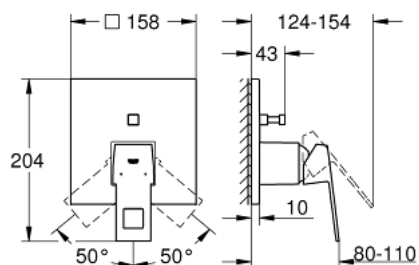

24 062 DC0 EUROCUBE JEDNORUČNA MIJEŠALICA S DVOSMJERNIM PREBACIVAČEM

OPIS PROIZVODA

- Colour: supersteel
- set za završnu instalaciju za GROHE Rapido SmartBox 35 600/35 604
- GROHE SilkMove keramička kartuša 46 mm
- GROHE LongLife premaz
- GROHE FastFixation nosač s pokrovom i osovinska brtva, sakriveno učvršćivanje
- metalni zidni nosač, 6° retroaktivno podešavanje
- metalna ručica
- automatski dvosmjerni prebacivač
- without roughing-in set 35 600/35 604 (please order separately)
- izvedbe mlaza: izljev B = 27 l/min, izljev C = 27 l/min

24 062 DC0 EUROCUBE JEDNORUČNA MIJEŠALICA S DVOSMJERNIM PREBACIVAČEM

REZERVNI DIJELOVI, rujna 2018 – now

- 1: Ručica (Br. narudžbe 46782DC0)
- 2: Rozeta (Br. narudžbe 48431DC0)
- 3: Ugradbena ploča (Br. narudžbe 48438000)
- 4: Kapica (Br. narudžbe 46784DC0)
- 5: Prebacivač (Br. narudžbe 48442DC0)
- 6: Kartuša (Br. narudžbe 46048000)
- 7: Nepovratni ventil (Br. narudžbe 49085000)
- 8: Brtva (Br. narudžbe 48360000)
- 9: Limitator temperature (Br. narudžbe 46375000)*
- 10: Kombinacija zaštite od povrata vode (EN1717) (Br. narudžbe 14055000)*
- 11: Univerzalni produžni set za jednoručnu miješalicu, 25 mm (Br. narudžbe 14056000)*
- 12: Prebacivač (Br. narudžbe 48444DC0)*
- 13: Univerzalan set produžetaka za jednoručne miješalice, 50 mm (Br. narudžbe 14057000)*
- 14: Prebacivač (Br. narudžbe 48445DC0)*